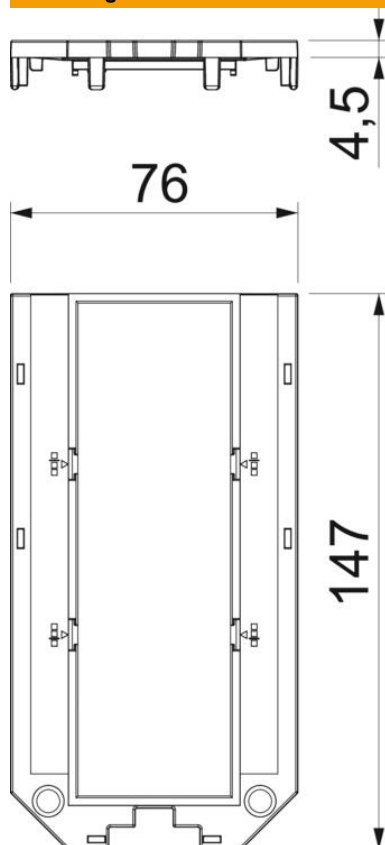

## Stamgegevens

|   |                         |
|---|-------------------------|
| Artikelnummer                           | 7408761                 |
| Type                                    | UT4 P3                  |
| Omschrijving 1                          | Afdekplaat              |
| Omschrijving 2                          | voor UT4, 3 Modul45     |
| Fabrikant                               | OBO                     |
| Dimensie                                | 147x76x4                |
| Kleur                                   | grafietzwart, RAL 9011  |
| Materiaal                               | Polyamide               |
| Kleinste verkoop-eenheid                | 10                      |
| Eenheid van hoeveelheid                 | Stuk                    |
| Gewicht                                 | 1,9 kg                  |
| Eenheid gewicht                         | kg/100 st.              |
| CO2-voetafdruk (GWP) van wieg tot poort | 0,0992 kg CO2e / 1 Stuk |

## Afmetingen

Lengte 147 mm