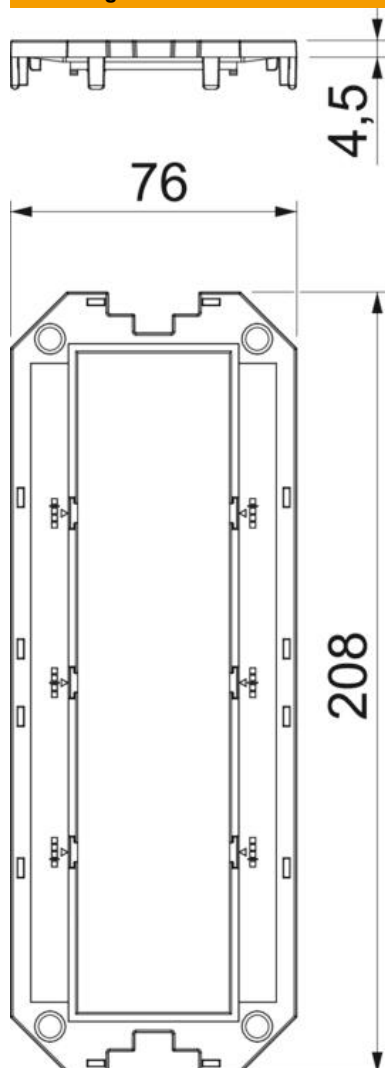

Technisch specificatieblad

Afdekplaat voor universele drager UT4, inbouwopening voor Module 45®

Artikelnummer: 7408763

Afdekplaat voor de inbouw van 4 stuks Module 45

10 montagebruggen UT34T voor de inbouw van losse apparaten of contactdooscombinaties meegeleverd.

PA Polyamide

Stamgegevens

Artikelnummer	7408763
Type	UT4 P4
Omschrijving 1	Afdekplaat
Omschrijving 2	voor UT4, 4 Modul45
Fabrikant	OBO
Dimensie	208x76x4
Kleur	grafietzwart, RAL 9011
Materiaal	Polyamide
Kleinste verkoop-eenheid	10
Eenheid van hoeveelheid	Stuk
Gewicht	3,1 kg
Eenheid gewicht	kg/100 st.
CO2-voetafdruk (GWP) van wieg tot poort	0,1609 kg CO2e / 1 Stuk

Technisch specificatieblad

Afdekplaat voor universele drager UT4, inbouwopening voor Module 45®

Artikelnummer: 7408763

Afmetingen

Lengte 208 mm

Technisch specificatieblad

Afdekplaat voor universele drager UT4, inbouwopening
voor Module 45®

Artikelnummer: 7408763

Technische gegevens

Toepassing	Inbouwdoos
Aantal CEE-/Perilex-Openingen	0
Aantal drievoudige openingen	0
Aantal inbouwbare apparaten	4
Aantal enkelvoudige openingen	0
Aantal ovale openingen	0
Aantal vierkante openingen	0
Aantal ronde openingen	0
Aantal tweevoudige openingen	0
Type bevestiging	Klikbaar
Labelplaatje	nee
Blinddeksel	nee
Geschikt voor tekstveld	nee
Installatietechniek	Rastermaat M45
Verdeling in UT4	1/1