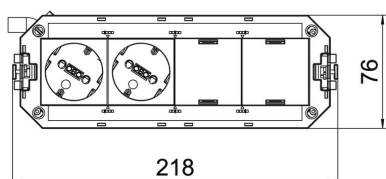

Câble de raccordement avec fiche, 3 pôles, de type WINSTA® MIDI  
Le support universel prêt à raccorder UTC4 dispose de 2 prises de courant à contact de protection à 33° préinstallées, avec 16 A et 2 couvercles borgne pour le montage ultérieur de 2 appareillages de la série Modul 45.

## Données de base

Référence	7404613
Type	UTC4 W OR2
Désignation 1	Supp.universel Connect WINSTA
Désignation 2	double orange
Fabricant	OBO
Dimension	208x76x45
Matériau	Polyamide
Unité d'emballage minimale	1
Unité de quantité	pc
Poids	30,7 kg
Unité de poids	kg/100 pc
Empreinte CO2 (GWP) du berceau à la porte	1,0084 kg CO2e / 1 Pièce

## Dimensions

Longueur	218 mm
Largeur	76 mm
Hauteur	60 mm

## Caractéristiques techniques

Câble de raccordement sans halogène	non
Nombre d'appareillages montables	4
Modèle	Double orange pur
Longueur de câble	300 mm
Section transversale du câble	2,5 mm <sup>2</sup>
Connectique	WINSTA® MIDI
Système de connecteur à fiche lié au système	oui
Circuit électrique	1
Longueur du système	208 mm
Parafoudre	non