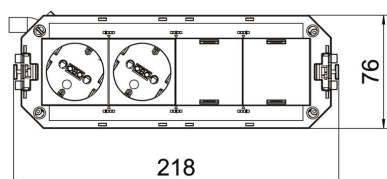

### Stamgegevens

Artikelnummer	7404613
Type	UTC4 W OR2
Omschrijving 1	Univers. drager Connect WINSTA
Omschrijving 2	2x oranje
Fabrikant	OBO
Dimensie	208x76x45
Materiaal	Polyamide
Kleinste verkoop-eenheid	1
Eenheid van hoeveelheid	Stuk
Gewicht	30,7 kg
Eenheid gewicht	kg/100 st.
CO2-voetafdruk (GWP) van wieg tot poort	1,0084 kg CO2e / 1 Stuk

## Afmetingen

Lengte	218 mm
Breedte	76 mm
Hoogte	60 mm

## Technische gegevens

Aansluitleiding halogeenvrij	nee
Aantal inbouwbare apparaten	4
Uitvoering	2-voudig helder oranje
Lengte kabel	300 mm
Doorsnede	2,5 mm <sup>2</sup>
Steekstelsel	WINSTA® MIDI
Steekverbindingssysteem systeemgebonden	ja
Circuit	1
Systeemplengte	208 mm
Overspanningsbeveiliging	nee