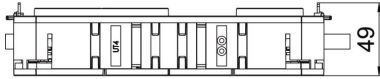

### Données de base

Référence	7404623
Type	UTC4 W OR2GN1
Désignation 1	Supp.universel Connect WINSTA
Désignation 2	double orange,simple vert
Fabricant	OBO
Dimension	208x76x45
Matériau	Polyamide
Unité d'emballage minimale	1
Unité de quantité	pc
Poids	43,8 kg
Unité de poids	kg/100 pc
Empreinte CO2 (GWP) du berceau à la porte	1,0965 kg CO2e / 1 Pièce

## Dimensions

Longueur	218 mm
Largeur	76 mm
Hauteur	60 mm