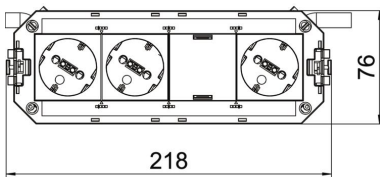

### Données de base

Référence	7404623
Type	UTC4 W OR2GN1
Désignation 1	Supp.universel Connect WINSTA
Désignation 2	double orange,simple vert
Fabricant	OBO
Dimension	208x76x45
Matériau	Polyamide
Unité d'emballage minimale	1
Unité de quantité	pc
Poids	43,8 kg
Unité de poids	kg/100 pc
Empreinte CO2 (GWP) du berceau à la porte	1,0965 kg CO2e / 1 Pièce

## Dimensions

Longueur	218 mm
Largeur	76 mm
Hauteur	60 mm