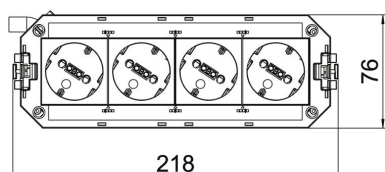

Fiche technique

UTC4 W avec 4 prises de courant à contact de protection, orange

Référence: 7404614

Le support universel prêt à raccorder UTC4 dispose de 4 prises à contact de protection à 33° préinstallées de couleur orange, 250 V~ 16 A. Convient pour les câbles de raccordement VL et les boîtiers de taille nominale R7, R9 et 9. Câble de raccordement avec fiche, 3 pôles, de type WINSTA®MIDI
Le support universel prêt à monter UTC4 est équipé de 4 prises à contact de protection 33° orange pre-installés 250 V~16 A.

Câble de raccordement avec fiche, 3 pôles, de type WINSTA®MIDI

PA Polyamide

Données de base

Référence	7404614
Type	UTC4 W OR4
Désignation 1	Supp.universel Connect WINSTA
Désignation 2	4-way orange
Fabricant	OBO
Dimension	208x76x45
Matériau	Polyamide
Unité d'emballage minimale	1
Unité de quantité	pc
Poids	37,8 kg
Unité de poids	kg/100 pc
Empreinte CO2 (GWP) du berceau à la porte	1,1951 kg CO2e / 1 Pièce

Fiche technique

UTC4 W avec 4 prises de courant à contact de protection,
orange

Référence: 7404614

Dimensions

Longueur	218 mm
Largeur	76 mm
Hauteur	60 mm

Caractéristiques techniques

Câble de raccordement sans halogène	non
Nombre d'appareillages montables	4
Modèle	Quadruple orange pur
Longueur de câble	300 mm
Section transversale du câble	2,5 mm ²
Connectique	WINSTA® MIDI
Système de connecteur à fiche lié au système	oui
Circuit électrique	1
Longueur du système	208 mm
Parafoudre	non