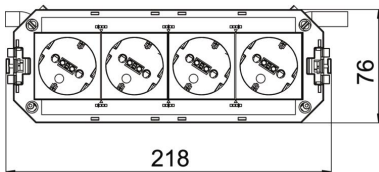

### Données de base

Référence	7404616
Type	UTC4 W W2OR2
Désignation 1	Supp.universel Connect WINSTA
Désignation 2	double blanc, simple orange
Fabricant	OBO
Dimension	208x76x45
Matériau	Polyamide
Unité d'emballage minimale	1
Unité de quantité	pc
Poids	46,1 kg
Unité de poids	kg/100 pc
Empreinte CO2 (GWP) du berceau à la porte	1,2683 kg CO2e / 1 Pièce

## Dimensions

Longueur	218 mm
Largeur	76 mm
Hauteur	60 mm