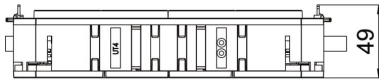

### Données de base

Référence	7404616
Type	UTC4 W W2OR2
Désignation 1	Supp.universel Connect WINSTA
Désignation 2	double blanc, simple orange
Fabricant	OBO
Dimension	208x76x45
Matériau	Polyamide
Unité d'emballage minimale	1
Unité de quantité	pc
Poids	46,1 kg
Unité de poids	kg/100 pc
Empreinte CO2 (GWP) du berceau à la porte	1,2683 kg CO2e / 1 Pièce

## Dimensions

Longueur	218 mm
Largeur	76 mm
Hauteur	60 mm