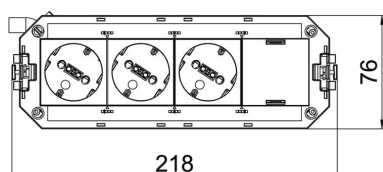

PVC-aansluitkabel met stekker, 3-polig, type WINSTA® MIDI

PA Polyamide

Stamgegevens

Artikelnummer	7404618
Type	UTC4 W W3
Omschrijving 1	Univers. drager Connect WINSTA
Omschrijving 2	VDE, 3v. Wit
Fabrikant	OBO
Dimensie	208x76x45
Materiaal	Polyamide
Kleinste verkoop-eenheid	1
Eenheid van hoeveelheid	Stuk
Gewicht	33,8 kg
Eenheid gewicht	kg/100 st.
CO2-voetafdruk (GWP) van wieg tot poort	1,1679 kg CO2e / 1 Stuk

Technisch specificatieblad

UTC4 W met 3 contactdozen met randaarde, wit

Artikelnummer: 7404618

Afmetingen

Lengte	218 mm
Breedte	76 mm
Hoogte	60 mm

Technische gegevens

Aansluitleiding halogeenvrij	nee
Aantal inbouwbare apparaten	4
Uitvoering	3-voudig wit
Lengte kabel	300 mm
Doorsnede	2,5 mm ²
Steekstelsel	WINSTA® MIDI
Steekverbindingssysteem systeemgebonden	ja
Circuit	1
Systeemplengte	208 mm
Overspanningsbeveiliging	nee