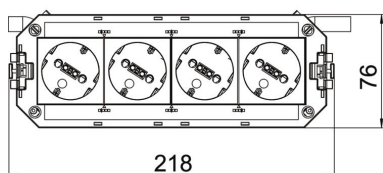

Câble de raccordement avec fiche, 3 pôles, de type WINSTA® MIDI
Le support universel prêt à raccorder UTC4 dispose de 3 prises à contact de protection à 33° préinstallées de couleur blanche et d'une prise à contact de protection à 33° préinstallée en orange (avec module de protection contre les surtensions de type 3 selon la norme EN 61643-11), 250 V~ 16 A.

Câble de raccordement avec fiche, 3 pôles, de type WINSTA® MIDI

PA Polyamide

Données de base

Référence	7404622
Type	UTC4 W W3OR1 Ü
Désignation 1	Supp.universel Connect WINSTA
Désignation 2	triple blanc,sing.orange,SPD
Fabricant	OBO
Dimension	208x76x45
Matériau	Polyamide
Unité d'emballage minimale	1
Unité de quantité	pc
Poids	48,2 kg
Unité de poids	kg/100 pc
Empreinte CO2 (GWP) du berceau à la porte	1,2296 kg CO2e / 1 Pièce

Fiche technique

UTC4 W avec 3+1 prises de courant de sécurité, 1 prise avec protection contre les surtensions

Référence: 7404622

Dimensions

Longueur	218 mm
Largeur	76 mm
Hauteur	60 mm

Caractéristiques techniques

Câble de raccordement sans halogène	non
Nombre d'appareillages montables	4
Modèle	Triple blanc pur/simple orange pur
Longueur de câble	300 mm
Section transversale du câble	2,5 mm ²
Connectique	WINSTA® MIDI
Système de connecteur à fiche lié au système	oui
Circuit électrique	1
Longueur du système	208 mm
Parafoudre	oui