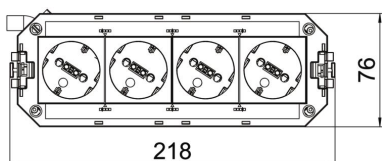

Fiche technique

UTC4 W avec 4 prises de courant à contact de protection, blanc

Référence: 7404619

Le support universel prêt à raccorder UTC4 dispose de 4 prises à contact de protection à 33° préinstallées de couleur blanche, 250 V~ 16 A. Convient pour les câbles de raccordement VL et les boîtiers de taille nominale R7, R9 et 9.

Câble de raccordement avec fiche, 3 pôles, de type WINSTA®MIDI
Support universel prêt à raccorder UTC4 équipé de 4 prises à contact de protection pré-installées 33° en blanc, 250 V~16 A.

Câble de raccordement avec fiche, 3 pôles, de type WINSTA®MIDI

PA Polyamide

Données de base

Référence	7404619
Type	UTC4 W W4
Désignation 1	Supp.universel Connect WINSTA
Désignation 2	4-way blanc
Fabricant	OBO
Dimension	208x76x45
Matériau	Polyamide
Unité d'emballage minimale	1
Unité de quantité	pc
Poids	37,4 kg
Unité de poids	kg/100 pc
Empreinte CO2 (GWP) du berceau à la porte	1,2542 kg CO2e / 1 Pièce

Fiche technique

UTC4 W avec 4 prises de courant à contact de protection, blanc

Référence: 7404619

Dimensions

Longueur	218 mm
Largeur	76 mm
Hauteur	60 mm

Caractéristiques techniques

Câble de raccordement sans halogène	non
Nombre d'appareillages montables	4
Modèle	Quadruple blanc pur
Longueur de câble	300 mm
Section transversale du câble	2,5 mm ²
Connectique	WINSTA® MIDI
Système de connecteur à fiche lié au système	oui
Circuit électrique	1
Longueur du système	208 mm
Parafoudre	non