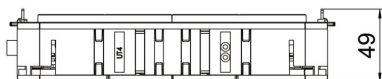

PA Polyamide

Données de base

Référence	7404619
Type	UTC4 W W4
Désignation 1	Supp.universel Connect WINSTA
Désignation 2	4-way blanc
Fabricant	OBO
Dimension	208x76x45
Matériau	Polyamide
Unité d'emballage minimale	1
Unité de quantité	pc
Poids	37,4 kg
Unité de poids	kg/100 pc
Empreinte CO2 (GWP) du berceau à la porte	1,2542 kg CO2e / 1 Pièce

Fiche technique

UTC4 W avec 4 prises de courant à contact de protection, blanc

Référence: 7404619

Dimensions

Longueur	218 mm
Largeur	76 mm
Hauteur	60 mm

Caractéristiques techniques

Câble de raccordement sans halogène	non
Nombre d'appareillages montables	4
Modèle	Quadruple blanc pur
Longueur de câble	300 mm
Section transversale du câble	2,5 mm ²
Connectique	WINSTA® MIDI
Système de connecteur à fiche lié au système	oui
Circuit électrique	1
Longueur du système	208 mm
Parafoudre	non