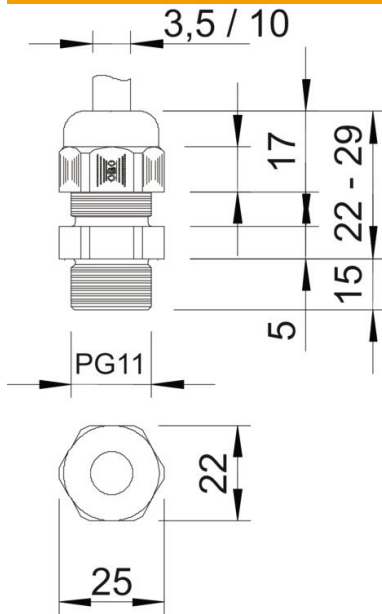

## Stamgegevens

Artikelnummer	2024195
Type	V-TEC L PG11 SGR
Omschrijving 1	Wartel
Omschrijving 2	met lange tap
Fabrikant	OBO
Dimensie	PG11
Kleur	zilvergrijs; RAL 7001
Materiaal	Polyamide
Kleinste verkoop-eenheid	50
Eenheid van hoeveelheid	Stuk
Gewicht	0,93 kg
Eenheid gewicht	kg/100 st.
CO2-voetafdruk (GWP) van wieg tot poort	0,0493 kg CO2e / 1 Stuk

# Technisch specificatieblad

Wartel, PG-schroefdraad lang, zilvergrijs

Artikelnummer: 2024195

## Afmetingen

Afmeting e	25 mm
Afmeting L max.	29 mm
Afmeting L min.	22 mm
Maat L1	15 mm
Maat L2	5 mm
Maat L3	17 mm

## Technische gegevens

Soort afdichting	Dichtring
Uitvoering	Recht
Doorbuigbescherming	nee
Afdichtbereik D max.	10 mm
Afdichtbereik D min.	3,5 mm
Explosiebeveiligd	nee
Wartel voor platte kabel	nee
Voor Ex-zone	zonder
voor Ex-zone gas	zonder
voor Ex-zone stof	zonder
Schroefdraad	Pg 11
Soort schroefdraad	PG
Lengte schroefdraad	15 mm
Nominale schroefdraadmaat	11
Spoed	1,5 mm
Glasvezelversterkt	nee
Halogeenvrij	ja
Instabiel draaimoment	2,5 Nm
Meervoudig dichtingsinzetstuk	nee
Met borgmoer	nee
Slagvast	nee
Sleutelwijdte	22
Beschermingsgraad	IP68
Zeskant hoekmaat	25 mm
Deelbare wartel	nee
Temperatuurbereik max.	65 °C
Temperatuurbereik min.	-20 °C