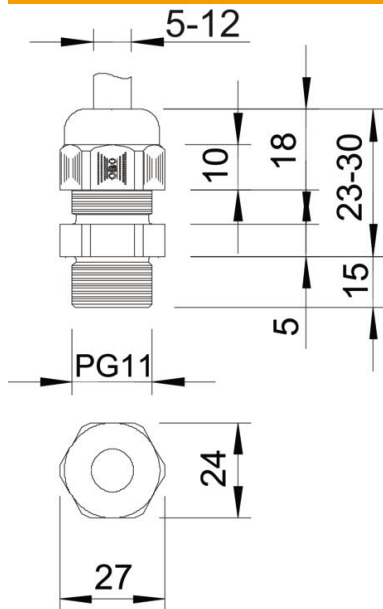

PA Polyamide

Stamgegevens

Artikelnummer	2024314
Type	V-TEC L PG13 LGR
Omschrijving 1	Wartel
Omschrijving 2	met lange tap
Fabrikant	OBO
Dimensie	PG13,5
Kleur	lichtgrijs; RAL 7035
Materiaal	Polyamide
Kleinste verkoop-eenheid	50
Eenheid van hoeveelheid	Stuk
Gewicht	1,09 kg
Eenheid gewicht	kg/100 st.
CO2-voetafdruk (GWP) van wieg tot poort	0,0593 kg CO2e / 1 Stuk

Technisch specificatieblad

Wartel, PG-schroefdraad lang, lichtgrijs

Artikelnummer: 2024314

Afmetingen

Afmeting e	27 mm
Afmeting L max.	30 mm
Afmeting L min.	23 mm
Maat L1	15 mm
Maat L2	5 mm
Maat L3	18 mm

Technische gegevens

Soort afdichting	Dichtring
Uitvoering	Recht
Doorbuigbescherming	nee
Afdichtbereik D max.	12 mm
Afdichtbereik D min.	5 mm
Explosiebeveiligd	nee
Wartel voor platte kabel	nee
Voor Ex-zone	zonder
voor Ex-zone gas	zonder
voor Ex-zone stof	zonder
Schroefdraad	Pg 13,5
Soort schroefdraad	PG
Lengte schroefdraad	15 mm
Nominale schroefdraadmaat	13,5
Spoed	1,5 mm
Glasvezelversterkt	nee
Halogeenvrij	ja
Instabiel draaimoment	2,5 Nm
Meervoudig dichtingsinzetstuk	nee
Met borgmoer	nee
Slagvast	nee
Sleutelwijdte	24
Beschermingsgraad	IP68
Zeskant hoekmaat	27 mm
Deelbare wartel	nee
Temperatuurbereik max.	65 °C
Temperatuurbereik min.	-20 °C

Technisch specificatieblad

Wartel, PG-schroefdraad lang, lichtgrijs

Artikelnummer: 2024314

Technische gegevens

Trekcontl. en torsiebeveiliging D2 max.	12 mm
Trekcontl. en torsiebeveiliging D2 min.	6 mm
Trekcontlastingsmogelijkheid	ja