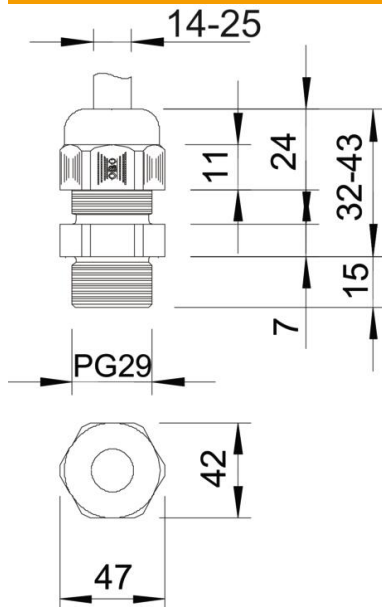

PA Polyamide

Stamgegevens

Artikelnummer	2024349
Type	V-TEC L PG29 LGR
Omschrijving 1	Wartel
Omschrijving 2	met lange tap
Fabrikant	OBO
Dimensie	PG29
Kleur	lichtgrijs; RAL 7035
Materiaal	Polyamide
Kleinste verkoop-eenheid	20
Eenheid van hoeveelheid	Stuk
Gewicht	3,86 kg
Eenheid gewicht	kg/100 st.
CO2-voetafdruk (GWP) van wieg tot poort	0,1809 kg CO2e / 1 Stuk

Technisch specificatieblad

Wartel, PG-schroefdraad lang, lichtgrijs

Artikelnummer: 2024349

Afmetingen

Afmeting e	47,5 mm
Afmeting L max.	43 mm
Afmeting L min.	32 mm
Maat L1	15 mm
Maat L2	7 mm
Maat L3	24,5 mm

Technische gegevens

Soort afdichting	Dichtring
Uitvoering	Recht
Doorbuigbescherming	nee
Afdichtbereik D max.	25 mm
Afdichtbereik D min.	14 mm
Explosiebeveiligd	nee
Wartel voor platte kabel	nee
Voor Ex-zone	zonder
voor Ex-zone gas	zonder
voor Ex-zone stof	zonder
Schroefdraad	Pg 29
Soort schroefdraad	PG
Lengte schroefdraad	15 mm
Nominale schroefdraadmaat	29
Spoed	1,5 mm
Glasvezelversterkt	nee
Halogeenvrij	ja
Instabiel draaimoment	5 Nm
Meervoudig dichtingsinzetstuk	nee
Met borgmoer	nee
Slagvast	nee
Sleutelwijdte	42
Beschermingsgraad	IP68
Zeskant hoekmaat	47,5 mm
Deelbare wartel	nee
Temperatuurbereik max.	65 °C
Temperatuurbereik min.	-20 °C

Technisch specificatieblad

Wartel, PG-schroefdraad lang, lichtgrijs

Artikelnummer: 2024349

Technische gegevens

Trekontl. en torsiebeveiliging D2 max.	25 mm
Trekontl. en torsiebeveiliging D2 min.	17 mm
Trekontlastingsmogelijkheid	ja