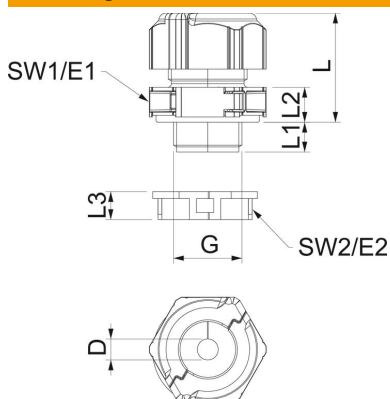

De verschillende dichtingsinzetstukken maken een kabelafdichting van uiteenlopende kabeldiameters overeenkomstig het gekozen dichtingsinzetstuk mogelijk. Een ideaal hulpmiddel is de spreidtang, met behulp waarvan het dichtingsinzetstuk kan worden geopend. Daardoor gaat het plaatsen van de afzonderlijke kabels eenvoudig en snel.

De schroefkoppelsset bestaat uit een tussensteun, een dopmoer en de afdichting. De gedeelde borgmoer is natuurlijk ook meegeleverd.

PC Polycarbonaat

Stamgegevens

Artikelnummer	2024942
Type	V-TEC TB20 06-08
Omschrijving 1	Deelbare Wartel
Omschrijving 2	met dichtring 1 kabel
Fabrikant	OBO
Dimensie	M20
Kleur	lichtgrijs
Materiaal	Polycarbonaat
Kleinste verkoop-eenheid	5
Eenheid van hoeveelheid	Stuk
Gewicht	2,133 kg
Eenheid gewicht	kg/100 paar

Technische fiche

Deelbare wartel, dichtingsinzetstuk, 1 kabel, lichtgrijs

Artikelnummer: 2024942

Afmetingen

Lengte	30 mm
Breedte	29 mm
Hoogte	40 mm
Maat D	8 mm
Maat E1 (mm)	33,5 mm
Maat E2	30 mm
Afmeting G	M20x1,5 mm
Maat L	30 mm
Afmeting L max.	30,5 mm
Afmeting L min.	24,5 mm
Maat L1	10 mm
Maat L2	8,5 mm
Maat L3	8 mm

Technische gegevens

Aantal boringen	1
Soort afdichting	Dichtring
Uitvoering	recht
Doorbuigbescherming	nee
Afdichtbereik D max.	8 mm
Afdichtbereik D min.	6 mm
Explosiebeveiligd	nee
Wartel voor platte kabel	nee
moelijk ontvlambaar	volgens VDE 0471/DIN 695 deel 2-1, testtemperatuur 650°C
Voor Ex-zone	zonder
voor Ex-zone gas	zonder
voor Ex-zone stof	zonder
Schroefdraad	M20 x 1,5
Soort schroefdraad	Metrisch
Lengte schroefdraad	10 mm
Nominale schroefdraadmaat	20
Spoed	1,5 mm
glasvezelversterkt	nee
Halogeenvrij	ja
Instabiel draaimoment	2 Nm
Meervoudig dichtingsinzetstuk	nee
Met borgmoer	ja
slagvast	ja
Sleutelwijdte 1	30 mm
Sleutelwijdte 2	27 mm
Beschermingsgraad	IP67
Deelbare wartel	ja
Temperatuurbereik max.	80 °C
Temperatuurbereik min.	-20 °C
Treklastingsmogelijkheid	nee