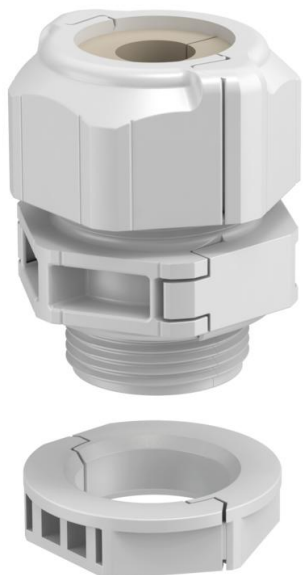

Technische fiche

Deelbare wartel, dichtingsinzetstuk, 1 kabel, lichtgrijs

Artikelnummer: 2024942

De deelbare kabelwartel V-TEC-TB waarborgt net zoals alle V-TEC wartels een betrouwbare afdichting van de kabels. De installatie van bijvoorbeeld prefab kabels of functieleidingen is dankzij de deelbaarheid van de kabelwartel probleemloos en snel mogelijk.

De V-TEC TB is ook onverslaanbaar bij het hermonteren van een bestaande installatie of als "reparatiewartel", omdat hij kan worden geïnstalleerd zonder de voorgeïnstalleerde kabels te demonteren en zonder de lopende productie te onderbreken.

De verschillende dichtingsinzetstukken maken een kabelafdichting van uiteenlopende kabeldiameters overeenkomstig het gekozen dichtingsinzetstuk mogelijk. Een ideaal hulpmiddel is de spreidtang, met behulp waarvan het dichtingsinzetstuk kan worden geopend. Daardoor gaat het plaatsen van de afzonderlijke kabels eenvoudig en snel.

De schroefkoppelsset bestaat uit een tussensteun, een dopmoer en de afdichting. De gedeelde borgmoer is natuurlijk ook meegeleverd.

PC Polycarbonaat

Stamgegevens

Artikelnummer	2024942
Type	V-TEC TB20 06-08
Omschrijving 1	Deelbare Wartel
Omschrijving 2	met dichtring 1 kabel
Fabrikant	OBO
Dimensie	M20
Kleur	lichtgrijs
Materiaal	Polycarbonaat
Kleinste verkoop-eenheid	5
Eenheid van hoeveelheid	Stuk
Gewicht	2,133 kg
Eenheid gewicht	kg/100 paar