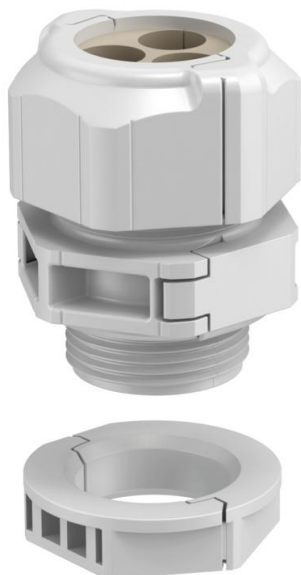

Technische fiche

Deelbare wartel, dichtingsinzetstuk, meervoudig, lichtgrijs

Artikelnummer: 2024952

De deelbare kabelwartel V-TEC-TB waarborgt net zoals alle V-TEC wartels een betrouwbare afdichting van de kabels. De installatie van bijvoorbeeld prefab kabels of functieleidingen is dankzij de deelbaarheid van de kabelwartel probleemloos en snel mogelijk.

De V-TEC TB is ook onverslaanbaar bij het hermonteren van een bestaande installatie of als "reparatiewartel", omdat hij kan worden geïnstalleerd zonder de voormonteerde kabels te demonteren en zonder de lopende productie te onderbreken.

De dichtingsinzetstukken zijn bedoeld voor het invoeren van meerdere kabels door een wartel. Bij het aandraaien van de kabelwartel worden, afhankelijk van de toepassing, de opgegeven boringsdiameters 1-2 mm in diameter verkleind. Het ideale hulpmiddel is de spreidtang, waarmee u het afdichtingsinzetstuk kunt openen. Daardoor gaat het plaatsen van de afzonderlijke kabels eenvoudig en snel.

De schroefkoppingsset bestaat uit een tussensteun, een dopmoer en de afdichting. De gedeelde borgmoer is natuurlijk ook meegeleverd. Andere meervoudige afdichtingen op aanvraag.

PC Polycarbonaat

Stamgegevens