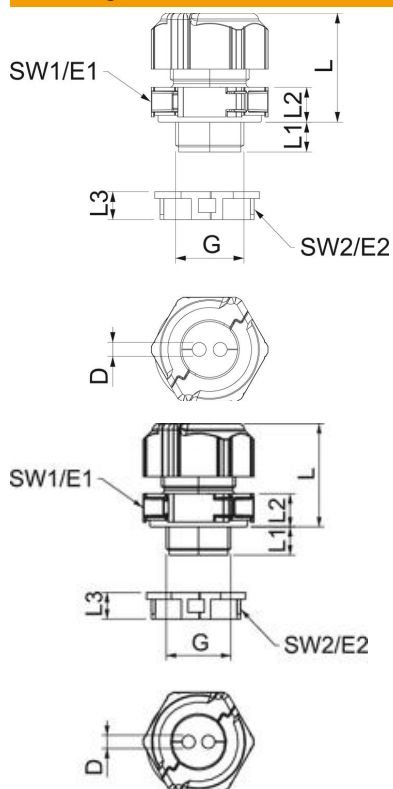

De dichtingsinzetstukken zijn bedoeld voor het invoeren van meerdere kabels door een wartel. Bij het aandraaien van de kabelwartel worden, afhankelijk van de toepassing, de opgegeven boringsdiameters 1-2 mm in diameter verkleind. Het ideale hulpmiddel is de spreidtang, waarmee u het afdichtingsinzetstuk kunt openen. Daardoor gaat het plaatsen van de afzonderlijke kabels eenvoudig en snel.

Artikelnummer	2024952
Type	V-TEC TB20 2x5
Omschrijving 1	Deelbare Wartel
Omschrijving 2	met meervoudige dichtingsring
Fabrikant	OBO
Dimensie	M20
Kleur	lichtgrijs
Materiaal	Polycarbonaat
Kleinste verkoop-eenheid	5
Eenheid van hoeveelheid	Stuk
Gewicht	2,153 kg
Eenheid gewicht	kg/100 paar

Technische fiche

Deelbare wartel, dichtingsinzetstuk, meervoudig, lichtgrijs

Artikelnummer: 2024952

Afmetingen

Lengte	30 mm
Breedte	29 mm
Hoogte	40 mm
Maat D	5 mm
Afmeting e	33,5 mm
Maat E1 (mm)	33,5 mm
Maat E2	30 mm
Afmeting G	M20x1,5 mm
Maat L	30 mm
Afmeting L max.	30,5 mm
Afmeting L min.	24,5 mm
Maat L1	10 mm
Maat L2	8,5 mm
Maat L3	8 mm

Technische fiche

Deelbare wartel, dichtingsinzetstuk, meervoudig, lichtgrijs

Artikelnummer: 2024952

Technische gegevens

Aantal boringen	2
Soort afdichting	Dichtring
Uitvoering	recht
Doorbuigbescherming	nee
Explosiebeveiligd	nee
Wartel voor platte kabel	nee
moelijk ontvlambaar	volgens VDE 0471/DIN 695 deel 2-1, testtemperatuur 650°C
Voor Ex-zone	zonder
voor Ex-zone gas	zonder
voor Ex-zone stof	zonder
Schroefdraad	M20 x 1,5
Soort schroefdraad	Metrisch
Lengte schroefdraad	10 mm
Nominale schroefdraadmaat	20
Spoed	1,5 mm
glasvezelversterkt	nee
Halogeenvrij	ja
Instabiel draaimoment	2 Nm
Meervoudig dichtingsinzetstuk	ja
Met borgmoer	ja
slagvast	ja
Sleutelwijdte	30
Sleutelwijdte 1	30 mm
Sleutelwijdte 2	27 mm
Beschermingsgraad	IP67
Zeskant hoekmaat	30 mm
Deelbare wartel	ja
Temperatuurbereik max.	80 °C
Temperatuurbereik min.	-20 °C
Treklastingsmogelijkheid	nee