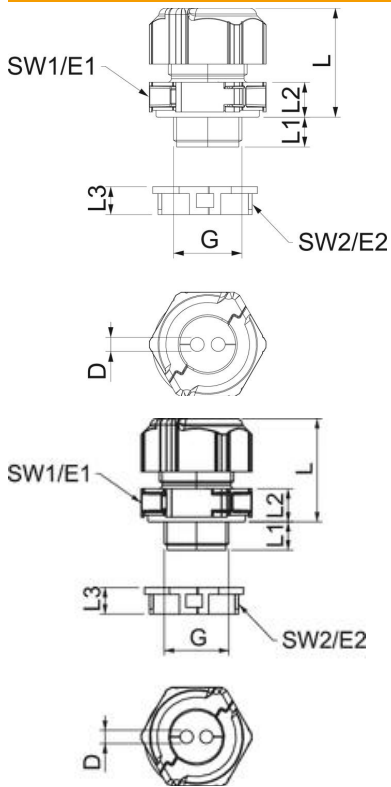

De schroefkoppelsset bestaat uit een tussensteun, een dopmoer en de afdichting. De gedeelde borgmoer is natuurlijk ook meegeleverd. Andere meervoudige afdichtingen op aanvraag.

PC Polycarbonaat

Stamgegevens

Artikelnummer	2024954
Type	V-TEC TB20 2x6
Omschrijving 1	Deelbare Wartel
Omschrijving 2	met meervoudige dichtingsring
Fabrikant	OBO
Dimensie	M20
Kleur	lichtgrijs
Materiaal	Polycarbonaat
Kleinste verkoop-eenheid	5
Eenheid van hoeveelheid	Stuk
Gewicht	2,113 kg
Eenheid gewicht	kg/100 paar

Technische fiche

Deelbare wartel, dichtingsinzetstuk, meervoudig, lichtgrijs

Artikelnummer: 2024954

Afmetingen

Lengte	30 mm
Breedte	29 mm
Hoogte	40 mm
Maat D	6 mm
Afmeting e	33,5 mm
Maat E1 (mm)	33,5 mm
Maat E2	30 mm
Afmeting G	M20x1,5 mm
Maat L	30 mm
Afmeting L max.	30,5 mm
Afmeting L min.	24,5 mm
Maat L1	10 mm
Maat L2	8,5 mm
Maat L3	8 mm

Technische fiche

Deelbare wartel, dichtingsinzetstuk, meervoudig, lichtgrijs

Artikelnummer: 2024954

Technische gegevens

Aantal boringen	2
Soort afdichting	Dichtring
Uitvoering	recht
Doorbuigbescherming	nee
Explosiebeveiligd	nee
Wartel voor platte kabel	nee
moelijk ontvlambaar	volgens VDE 0471/DIN 695 deel 2-1, testtemperatuur 650°C
Voor Ex-zone	zonder
voor Ex-zone gas	zonder
voor Ex-zone stof	zonder
Schroefdraad	M20 x 1,5
Soort schroefdraad	Metrisch
Lengte schroefdraad	10 mm
Nominale schroefdraadmaat	20
Spoed	1,5 mm
glasvezelversterkt	nee
Halogeenvrij	ja
Instabiel draaimoment	2 Nm
Meervoudig dichtingsinzetstuk	ja
Met borgmoer	ja
slagvast	ja
Sleutelwijdte	30
Sleutelwijdte 1	30 mm
Sleutelwijdte 2	27 mm
Beschermingsgraad	IP67
Zeskant hoekmaat	30 mm
Deelbare wartel	ja
Temperatuurbereik max.	80 °C
Temperatuurbereik min.	-20 °C
Treklastingsmogelijkheid	nee