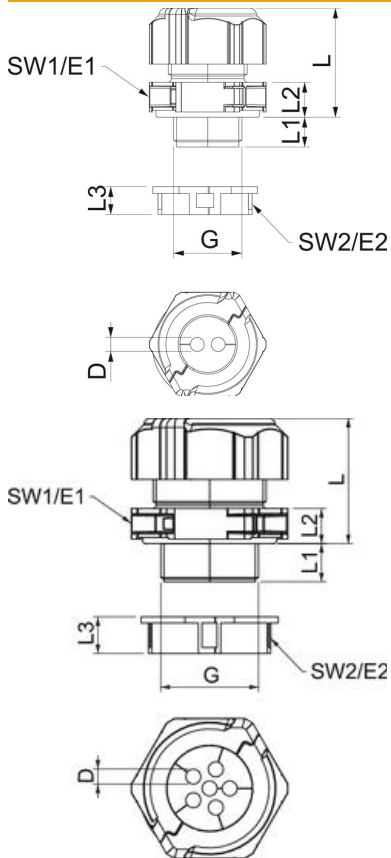

De dichtingsinzetstukken zijn bedoeld voor het invoeren van meerdere kabels door een wartel. Bij het aandraaien van de kabelwartel worden, afhankelijk van de toepassing, de opgegeven boringsdiameters 1-2 mm in diameter verkleind. Het ideale hulpmiddel is de spreidtang, waarmee u het afdichtingsinzetstuk kunt openen. Daardoor gaat het plaatsen van de afzonderlijke kabels eenvoudig en snel.

Artikelnummer	2024958
Type	V-TEC TB20 6x4
Omschrijving 1	Deelbare Wartel
Omschrijving 2	met meervoudige dichtingsring
Fabrikant	OBO
Dimensie	M20
Kleur	lichtgrijs
Materiaal	Polycarbonaat
Kleinste verkoop-eenheid	5
Eenheid van hoeveelheid	Stuk
Gewicht	2,083 kg
Eenheid gewicht	kg/100 paar

Technische fiche

Deelbare wartel, dichtingsinzetstuk, meervoudig, lichtgrijs

Artikelnummer: 2024958

Afmetingen

Lengte	30 mm
Breedte	29 mm
Hoogte	40 mm
Maat D	4 mm
Afmeting e	33,5 mm
Maat E1 (mm)	33,5 mm
Maat E2	30 mm
Afmeting G	M20x1,5 mm
Maat L	30 mm
Afmeting L max.	30,5 mm
Afmeting L min.	24,5 mm
Maat L1	10 mm
Maat L2	8,5 mm
Maat L3	8 mm

Technische fiche

Deelbare wartel, dichtingsinzetstuk, meervoudig, lichtgrijs

Artikelnummer: 2024958

Technische gegevens

Aantal boringen	6
Soort afdichting	Dichtring
Uitvoering	recht
Doorbuigbescherming	nee
Explosiebeveiligd	nee
Wartel voor platte kabel	nee
moelijk ontvlambaar	volgens VDE 0471/DIN 695 deel 2-1, testtemperatuur 650°C
Voor Ex-zone	zonder
voor Ex-zone gas	zonder
voor Ex-zone stof	zonder
Schroefdraad	M20 x 1,5
Soort schroefdraad	Metrisch
Lengte schroefdraad	10 mm
Nominale schroefdraadmaat	20
Spoed	1,5 mm
glasvezelversterkt	nee
Halogeenvrij	ja
Instabiel draaimoment	2 Nm
Meervoudig dichtingsinzetstuk	ja
Met borgmoer	ja
slagvast	ja
Sleutelwijdte	30
Sleutelwijdte 1	30 mm
Sleutelwijdte 2	27 mm
Beschermingsgraad	IP67
Zeskant hoekmaat	30 mm
Deelbare wartel	ja
Temperatuurbereik max.	80 °C
Temperatuurbereik min.	-20 °C
Treklastingsmogelijkheid	nee