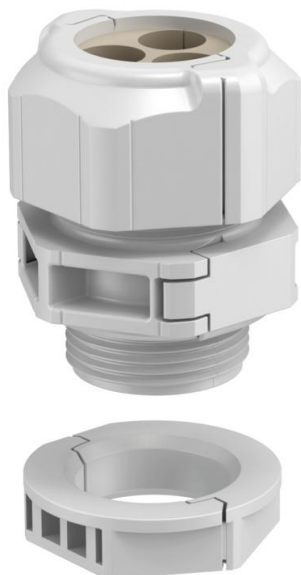

Technische fiche

Deelbare wartel, dichtingsinzetstuk, meervoudig, lichtgrijs

Artikelnummer: 2024958

De deelbare kabelwartel V-TEC-TB waarborgt net zoals alle V-TEC wartels een betrouwbare afdichting van de kabels. De installatie van bijvoorbeeld prefab kabels of functieleidingen is dankzij de deelbaarheid van de kabelwartel probleemloos en snel mogelijk.

De V-TEC TB is ook onverslaanbaar bij het hermonteren van een bestaande installatie of als "reparatiewartel", omdat hij kan worden geïnstalleerd zonder de voormonteerde kabels te demonteren en zonder de lopende productie te onderbreken.

De dichtingsinzetstukken zijn bedoeld voor het invoeren van meerdere kabels door een wartel. Bij het aandraaien van de kabelwartel worden, afhankelijk van de toepassing, de opgegeven boringsdiameters 1-2 mm in diameter verkleind. Het ideale hulpmiddel is de spreidtang, waarmee u het afdichtingsinzetstuk kunt openen. Daardoor gaat het plaatsen van de afzonderlijke kabels eenvoudig en snel.

De schroefkoppingsset bestaat uit een tussensteun, een dopmoer en de afdichting. De gedeelde borgmoer is natuurlijk ook meegeleverd. Andere meervoudige afdichtingen op aanvraag.

PC Polycarbonaat

Stamgegevens