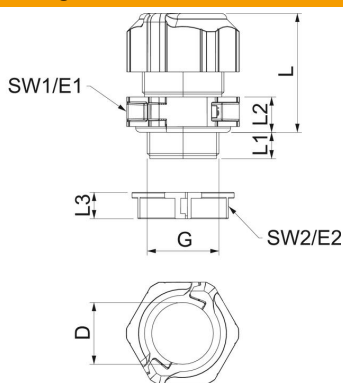

Het gesloten dichtingsinzetstuk maakt universeel boren van de benodigde dichtingsdiameter mogelijk. Een ideaal hulpmiddel is de spreidtang, met behulp waarvan het dichtingsinzetstuk kan worden geopend. Daardoor gaat het plaatsen van de afzonderlijke kabels eenvoudig en snel.

De schroefkoppelingssset bestaat uit een tussensteun, een dopmoer en de afdichting. De gedeelde borgmoer is natuurlijk ook meegeleverd.

PC Polycarbonaat

Stamgegevens

Artikelnummer	2024910
Type	V-TEC TB25
Omschrijving 1	Deelbare Wartel
Omschrijving 2	met dichtring gesloten
Fabrikant	OBO
Dimensie	M25
Kleur	lichtgrijs
Materiaal	Polycarbonaat
Kleinste verkoop-eenheid	5
Eenheid van hoeveelheid	Stuk
Gewicht	3,44 kg
Eenheid gewicht	kg/100 paar

Technische fiche

Deelbare wartel, dichtingsinzetstuk gesloten

Artikelnummer: 2024910

Afmetingen

Lengte	35 mm
Breedte	38,5 mm
Hoogte	50 mm
Maat D	21 mm
Maat E1 (mm)	38,5 mm
Maat E2	33,8 mm
Afmeting G	M25x1,5 mm
Maat L	41 mm
Afmeting L max.	40 mm
Afmeting L min.	31,5 mm
Maat L1	11 mm
Maat L2	10 mm
Maat L3	9 mm

Technische gegevens

Aantal boringen	0
Soort afdichting	Dichtring
Uitvoering	recht
Doorbuigbescherming	nee
Explosiebeveiligd	nee
Wartel voor platte kabel moeilijk ontvlambaar	nee volgens VDE 0471/DIN 695 deel 2-1, testtemperatuur 650°C
Voor Ex-zone	zonder
voor Ex-zone gas	zonder
voor Ex-zone stof	zonder
Schroefdraad	M25 x 1,5
Soort schroefdraad	Metrisch
Lengte schroefdraad	11 mm
Nominale schroefdraadmaat	25
Spoed	1,5 mm
glasvezelversterkt	nee
Halogeenvrij	ja
Instabiel draaimoment	4 Nm
Meervoudig dichtingsinzetstuk	nee
Met borgmoer slagvast	ja ja
Sleutelwijdte	35
Sleutelwijdte 1	35 mm
Sleutelwijdte 2	31 mm
Beschermingsgraad	IP67
Deelbare wartel	ja
Temperatuurbereik max.	80 °C
Temperatuurbereik min.	-20 °C
Treklastingsmogelijkheid	nee