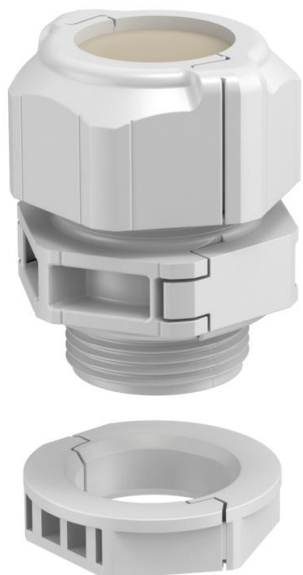

Technische fiche

Deelbare wartel, dichtingsinzetstuk gesloten

Artikelnummer: 2024910

De deelbare kabelwartel V-TEC-TB waarborgt net zoals alle V-TEC wartels een betrouwbare afdichting van de kabels. De installatie van bijvoorbeeld prefab kabels of functieleidingen is dankzij de deelbaarheid van de kabelwartel probleemloos en snel mogelijk.

De V-TEC TB is ook onverslaanbaar bij het hermonteren van een bestaande installatie of als "reparatiewartel", omdat hij kan worden geïnstalleerd zonder de voorgeïnstalleerde kabels te demonteren en zonder de lopende productie te onderbreken.

Het gesloten dichtingsinzetstuk maakt universeel boren van de benodigde dichtingsdiameter mogelijk. Een ideaal hulpmiddel is de spreidtang, met behulp waarvan het dichtingsinzetstuk kan worden geopend. Daardoor gaat het plaatsen van de afzonderlijke kabels eenvoudig en snel.

De schroefkoppelingssset bestaat uit een tussensteun, een dopmoer en de afdichting. De gedeelde borgmoer is natuurlijk ook meegeleverd.

PC Polycarbonaat

Stamgegevens

Artikelnummer	2024910
Type	V-TEC TB25
Omschrijving 1	Deelbare Wartel
Omschrijving 2	met dichtring gesloten
Fabrikant	OBO
Dimensie	M25
Kleur	lichtgrijs
Materiaal	Polycarbonaat
Kleinste verkoop-eenheid	5
Eenheid van hoeveelheid	Stuk
Gewicht	3,44 kg
Eenheid gewicht	kg/100 paar