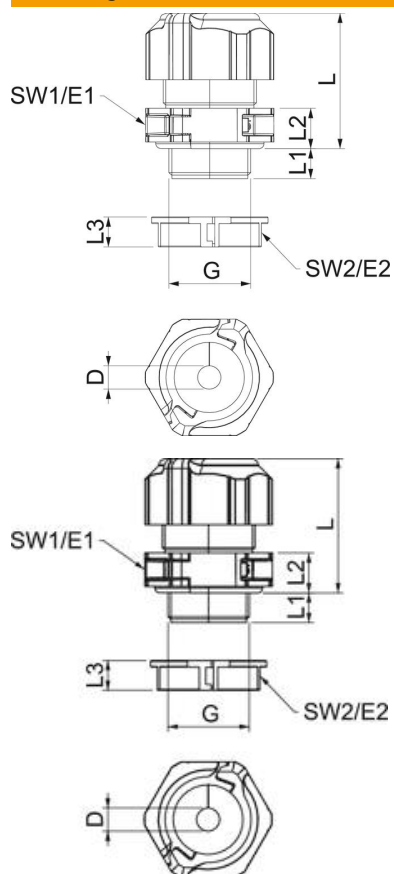

Technische fiche

Deelbare wartel, dichtingsinzetstuk, 1 kabel, lichtgrijs

Artikelnummer: 2024912

De deelbare kabelwartel V-TEC-TB waarborgt net zoals alle V-TEC wartels een betrouwbare afdichting van de kabels. De installatie van bijvoorbeeld prefab kabels of functieleidingen is dankzij de deelbaarheid van de kabelwartel probleemloos en snel mogelijk.

De schroefkoppelsset bestaat uit een tussensteun, een dopmoer en de afdichting. De gedeelde borgmoer is natuurlijk ook meegeleverd.

PC Polycarbonaat

Stamgegevens

Artikelnummer	2024912
Type	V-TEC TB25 06-09
Omschrijving 1	Deelbare Wartel
Omschrijving 2	met dichtring 1 kabel
Fabrikant	OBO
Dimensie	M25
Kleur	lichtgrijs
Materiaal	Polycarbonaat
Kleinste verkoop-eenheid	5
Eenheid van hoeveelheid	Stuk
Gewicht	2,9 kg
Eenheid gewicht	kg/100 paar

Technische fiche

Deelbare wartel, dichtingsinzetstuk, 1 kabel, lichtgrijs

Artikelnummer: 2024912

Afmetingen

Lengte	35 mm
Breedte	38,5 mm
Hoogte	50 mm
Maat D	9 mm
Maat E1 (mm)	38,5 mm
Maat E2	33,8 mm
Afmeting G	M25x1,5 mm
Maat L	41 mm
Afmeting L max.	40 mm
Afmeting L min.	31,5 mm
Maat L1	11 mm
Maat L2	10 mm
Maat L3	9 mm

Technische fiche

Deelbare wartel, dichtingsinzetstuk, 1 kabel, lichtgrijs

Artikelnummer: 2024912

Technische gegevens

Aantal boringen	1
Soort afdichting	Dichtring
Uitvoering	recht
Doorbuigbescherming	nee
Afdichtbereik D max.	7,5 mm
Afdichtbereik D min.	6 mm
Explosiebeveiligd	nee
Wartel voor platte kabel	nee
moelijk ontvlambaar	volgens VDE 0471/DIN 695 deel 2-1, testtemperatuur 650°C
Voor Ex-zone	zonder
voor Ex-zone gas	zonder
voor Ex-zone stof	zonder
Schroefdraad	M25 x 1,5
Soort schroefdraad	Metrisch
Lengte schroefdraad	11 mm
Nominale schroefdraadmaat	25
Spoed	1,5 mm
glasvezelversterkt	nee
Halogeenvrij	ja
Meervoudig dichtingsinzetstuk	nee
Met borgmoer	ja
slagvast	ja
Sleutelwijdte 1	35 mm
Sleutelwijdte 2	31 mm
Beschermingsgraad	IP67
Deelbare wartel	ja
Temperatuurbereik max.	80 °C
Temperatuurbereik min.	-20 °C
Treklastingsmogelijkheid	nee