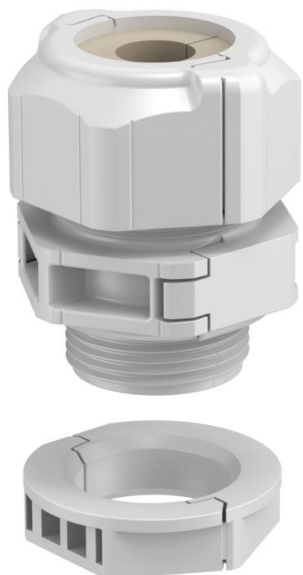

Technische fiche

Deelbare wartel, dichtingsinzetstuk, 1 kabel, lichtgrijs

Artikelnummer: 2024912

De deelbare kabelwartel V-TEC-TB waarborgt net zoals alle V-TEC wartels een betrouwbare afdichting van de kabels. De installatie van bijvoorbeeld prefab kabels of functieleidingen is dankzij de deelbaarheid van de kabelwartel probleemloos en snel mogelijk.

De V-TEC TB is ook onverslaanbaar bij het hermonteren van een bestaande installatie of als "reparatiewartel", omdat hij kan worden geïnstalleerd zonder de voorgeïnstalleerde kabels te demonteren en zonder de lopende productie te onderbreken.

De verschillende dichtingsinzetstukken maken een kabelafdichting van uiteenlopende kabeldiameters overeenkomstig het gekozen dichtingsinzetstuk mogelijk. Een ideaal hulpmiddel is de spreidtang, met behulp waarvan het dichtingsinzetstuk kan worden geopend. Daardoor gaat het plaatsen van de afzonderlijke kabels eenvoudig en snel.

De schroefkoppelsset bestaat uit een tussensteun, een dopmoer en de afdichting. De gedeelde borgmoer is natuurlijk ook meegeleverd.

PC Polycarbonaat

Stamgegevens

Artikelnummer	2024912
Type	V-TEC TB25 06-09
Omschrijving 1	Deelbare Wartel
Omschrijving 2	met dichtring 1 kabel
Fabrikant	OBO
Dimensie	M25
Kleur	lichtgrijs
Materiaal	Polycarbonaat
Kleinste verkoop-eenheid	5
Eenheid van hoeveelheid	Stuk
Gewicht	2,9 kg
Eenheid gewicht	kg/100 paar