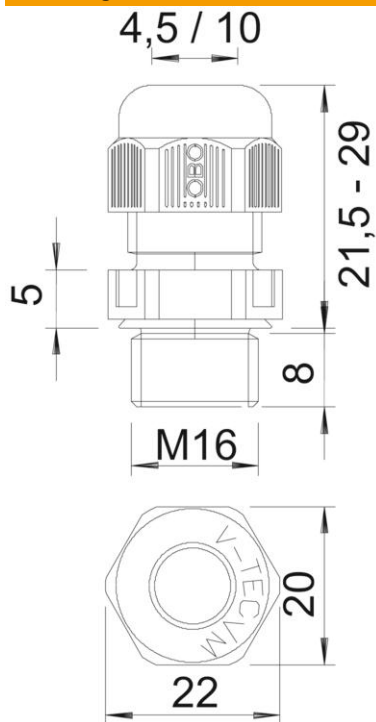

PA Polyamide

Stamgegevens

| | |
|---|-------------------------|
| Artikelnummer | 2022885 |
| Type | V-TEC VM16 SW |
| Omschrijving 1 | Wartel |
| Omschrijving 2 | vol metrisch |
| Fabrikant | OBO |
| Dimensie | M16 |
| Kleur | zwart |
| Materiaal | Polyamide |
| Kleinste verkoop-eenheid | 50 |
| Eenheid van hoeveelheid | Stuk |
| Gewicht | 0,638 kg |
| Eenheid gewicht | kg/100 st. |
| CO2-voetafdruk (GWP) van wieg tot poort | 0,0302 kg CO2e / 1 Stuk |

Technisch specificatieblad

Wartelsysteem, metrische schroefdraad, zwart

Artikelnummer: 2022885

Afmetingen

| | |
|-----------------|---------|
| Afmeting e | 22 mm |
| Afmeting L max. | 29 mm |
| Afmeting L min. | 21,5 mm |
| Maat L1 | 8 mm |
| Maat L2 | 5 mm |

Technische gegevens

| | |
|--------------------------------|--|
| Soort afdichting | Dichtring |
| Uitvoering | Recht |
| Doorbuigbescherming | nee |
| Afdichtbereik D max. | 10 mm |
| Afdichtbereik D min. | 4,5 mm |
| Explosiebeveiligd | nee |
| Wartel voor platte kabel | nee |
| Vlambestendig | volgens VDE 0471/DIN 695 deel 2-1, testtemperatuur 650°C |
| Voor Ex-zone | zonder |
| voor Ex-zone gas | zonder |
| voor Ex-zone stof | zonder |
| Schroefdraad | M16 x 1,5 |
| Soort schroefdraad | Metrisch |
| Lengte schroefdraad | 8 mm |
| Nominale schroefdraadmaat | 16 |
| Spoed | 1,5 mm |
| Glasvezelversterkt | nee |
| Halogeenvrij | ja |
| Instabiel draaimoment | 2 Nm |
| Categorie van de slagbelasting | 3 |
| Categorie van de trekbelasting | A |
| Meervoudig dichtingsinzetstuk | nee |

Technisch specificatieblad

Wartelsysteem, metrische schroefdraad, zwart

Artikelnummer: 2022885

Technische gegevens

| | |
|--------------------------|--------|
| Met borgmoer | nee |
| Slagvast | nee |
| Sleutelwijdte | 20 |
| Beschermingsgraad | IP68 |
| Zeskant hoekmaat | 22 mm |
| Deelbare wartel | nee |
| Temperatuurbereik max. | 65 °C |
| Temperatuurbereik min. | -20 °C |
| Treklastingsmogelijkheid | ja |