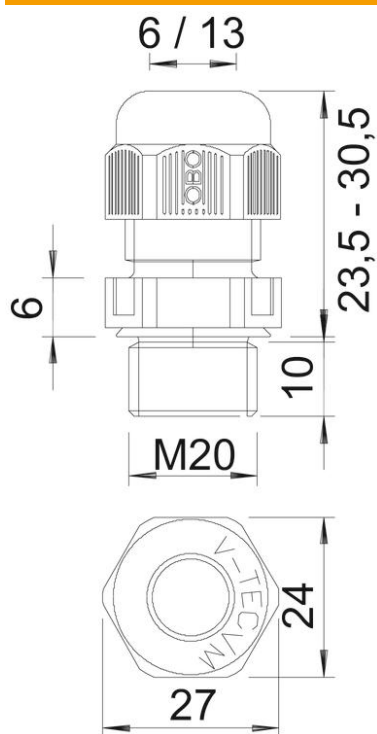

Technische fiche

Dopmoerwartel, metrisch schroefdraad, zilvergrijs

Artikelnummer: 2022847

De snelste en gemakkelijkste manier om met wartels op kabeldozen en behuizingen voor trekontlasting en dichtheid te zorgen: de bewezen V-TEC VM wartels van OBO. Met de geïntegreerde afdichtlip en de speciale OBO lamellentechniek wordt de beschermingsgraad IP68 bereikt. Trekontlasting en dichtheid zijn getest volgens DIN EN 62444.

Toepassingen: van privé woningen met kabeldozen tot industriële toepassingen in de verdelerkast.

Temperatuurbereik: -20°C tot +65°C

PA Polyamide

Stamgegevens

Artikelnummer	2022847
Type	V-TEC VM20 SGR
Omschrijving 1	Wartel
Omschrijving 2	vol metrisch
Fabrikant	OBO
Dimensie	M20
Kleur	zilvergrijs; RAL 7001
Materiaal	Polyamide
Kleinste verkoop-eenheid	50
Eenheid van hoeveelheid	Stuk
Gewicht	0,856 kg
Eenheid gewicht	kg/100 paar

Technische fiche

Dopmoerwartel, metrisch schroefdraad, zilvergrijs

Artikelnummer: 2022847

Afmetingen

Afmeting e	27 mm
Afmeting L max.	30,5 mm
Afmeting L min.	23,5 mm
Maat L1	10 mm
Maat L2	6 mm

Technische fiche

Dopmoerwartel, metrisch schroefdraad, zilvergrijs

Artikelnummer: 2022847

Technische gegevens

Soort afdichting	Dichtring
Uitvoering	recht
Doorbuigbescherming	nee
Afdichtbereik D max.	13 mm
Afdichtbereik D min.	6 mm
Explosiebeveiligd	nee
Wartel voor platte kabel	nee
moelijk ontvlambaar	volgens VDE 0471/DIN 695 deel 2-1, testtemperatuur 650°C
Voor Ex-zone	zonder
voor Ex-zone gas	zonder
voor Ex-zone stof	zonder
Schroefdraad	M20 x 1,5
Soort schroefdraad	Metrisch
Lengte schroefdraad	9 mm
Nominale schroefdraadmaat	20
Spoed	1,5 mm
glasvezelversterkt	nee
Halogeenvrij	ja
Instabiel draaimoment	3,8 Nm
Categorie van de inslaginwerking	3
Categorie van de trektoelasting	A
Meervoudig dichtingsinzetstuk	nee
Met borgmoer	nee
slagvast	nee
Sleutelwijdte	24
Beschermingsgraad	IP68
Zeskant hoekmaat	27 mm
Deelbare wartel	nee
Temperatuurbereik max.	65 °C
Temperatuurbereik min.	-20 °C
Trektoelastingsmogelijkheid	ja