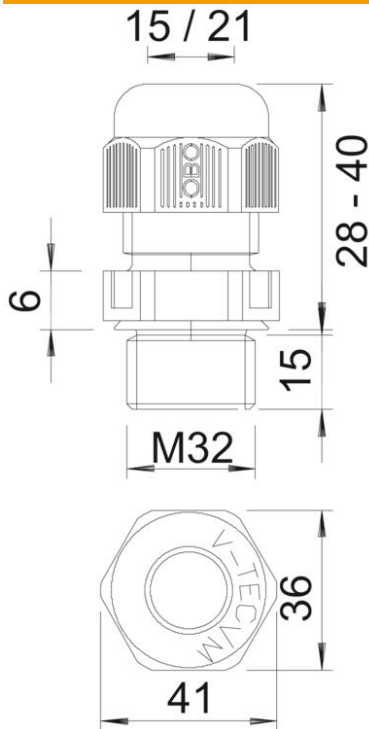

PA Polyamide

Stamgegevens

| | |
|---|-----------------------------|
| Artikelnummer | 2022972 |
| Type | V-TEC VM L32 SW |
| Omschrijving 1 | Wartel |
| Omschrijving 2 | met lange tap, vol metrisch |
| Fabrikant | OBO |
| Dimensie | M32 |
| Kleur | zwart |
| Materiaal | Polyamide |
| Kleinste verkoop-eenheid | 20 |
| Eenheid van hoeveelheid | Stuk |
| Gewicht | 2,047 kg |
| Eenheid gewicht | kg/100 st. |
| CO2-voetafdruk (GWP) van wieg tot poort | 0,1144 kg CO2e / 1 Stuk |

Technisch specificatieblad

Wartel, metrische schroefdraad extra lang, zwart

Artikelnummer: 2022972

Afmetingen

| | |
|-----------------|-------|
| Afmeting e | 41 mm |
| Afmeting L max. | 40 mm |
| Afmeting L min. | 28 mm |
| Maat L1 | 15 mm |
| Maat L2 | 6 mm |

Technische gegevens

| | |
|---------------------------------|--|
| Soort afdichting | Dichtring |
| Uitvoering | Recht |
| Doorbuigbescherming | nee |
| Afdichtbereik D max. | 21 mm |
| Afdichtbereik D min. | 15 mm |
| Explosiebeveiligd | nee |
| Wartel voor platte kabel | nee |
| Vlambestendig | volgens VDE 0471/DIN 695 deel 2-1, testtemperatuur 650°C |
| Voor Ex-zone | zonder |
| voor Ex-zone gas | zonder |
| voor Ex-zone stof | zonder |
| Schroefdraad | M32 x 1,5 |
| Soort schroefdraad | Metrisch |
| Lengte schroefdraad | 15 mm |
| Nominale schroefdraadmaat | 32 |
| Spoed | 1,5 mm |
| Glasvezelversterkt | nee |
| Halogeenvrij | ja |
| Instabiel draaimoment | 7,5 Nm |
| Categorie van de slagbelasting | 4 |
| Categorie van de trektoelasting | A |
| Meervoudig dichtingsinzetstuk | nee |

Technisch specificatieblad

Wartel, metrische schroefdraad extra lang, zwart

Artikelnummer: 2022972

Technische gegevens

| | |
|--------------------------|--------|
| Met borgmoer | nee |
| Slagvast | nee |
| Sleutelwijdte | 36 |
| Beschermingsgraad | IP68 |
| Zeskant hoekmaat | 41 mm |
| Deelbare wartel | nee |
| Temperatuurbereik max. | 65 °C |
| Temperatuurbereik min. | -20 °C |
| Treklastingsmogelijkheid | ja |