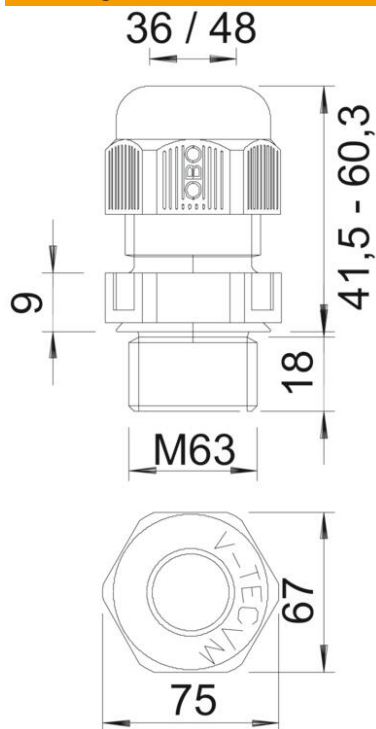

### Stamgegevens

|   |                             |
|---|-----------------------------|
| Artikelnummer                           | 2022937                     |
| Type                                    | V-TEC VM L63 SGR            |
| Omschrijving 1                          | Wartel                      |
| Omschrijving 2                          | met lange tap, vol metrisch |
| Fabrikant                               | OBO                         |
| Dimensie                                | M63                         |
| Kleur                                   | zilvergrijs; RAL 7001       |
| Materiaal                               | Polyamide                   |
| Kleinste verkoop-eenheid                | 5                           |
| Eenheid van hoeveelheid                 | Stuk                        |
| Gewicht                                 | 7,39 kg                     |
| Eenheid gewicht                         | kg/100 st.                  |
| CO2-voetafdruk (GWP) van wieg tot poort | 0,4012 kg CO2e / 1 Stuk     |

# Technisch specificatieblad

Wartel, metrische schroefdraad lang, zilvergrijs

Artikelnummer: 2022937

## Afmetingen

|                 |         |
|-----------------|---------|
| Afmeting e      | 75 mm   |
| Afmeting L max. | 60,3 mm |
| Afmeting L min. | 41,5 mm |
| Maat L1         | 18 mm   |
| Maat L2         | 9 mm    |