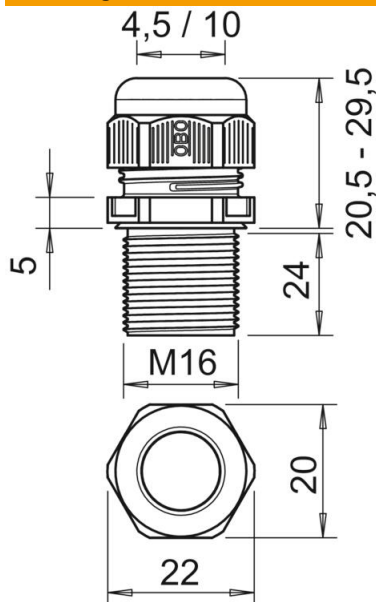

PA Polyamide

Stamgegevens

| | |
|---|-------------------------|
| Artikelnummer | 2022985 |
| Type | V-TEC VM LL16 SW |
| Omschrijving 1 | Wartel |
| Omschrijving 2 | volmetrisch lang 24mm |
| Fabrikant | OBO |
| Dimensie | M16 |
| Kleur | zwart |
| Materiaal | Polyamide |
| Kleinste verkoop-eenheid | 50 |
| Eenheid van hoeveelheid | Stuk |
| Gewicht | 0,8 kg |
| Eenheid gewicht | kg/100 st. |
| CO2-voetafdruk (GWP) van wieg tot poort | 0,0447 kg CO2e / 1 Stuk |

Technisch specificatieblad

Wartelsysteem, metrische schroefdraad extra lang, zwart

Artikelnummer: 2022985

Afmetingen

| | |
|-----------------|---------|
| Afmeting e | 22 mm |
| Afmeting L max. | 29,5 mm |
| Afmeting L min. | 20,5 mm |
| Maat L1 | 24 mm |
| Maat L2 | 5 mm |

Technische gegevens

| | |
|--------------------------------|--|
| Soort afdichting | Dichtring |
| Uitvoering | Recht |
| Doorbuigbescherming | nee |
| Afdichtbereik D max. | 10 mm |
| Afdichtbereik D min. | 4,5 mm |
| Explosiebeveiligd | nee |
| Wartel voor platte kabel | nee |
| Vlambestendig | volgens VDE 0471/DIN 695 deel 2-1, testtemperatuur 650°C |
| Voor Ex-zone | zonder |
| voor Ex-zone gas | zonder |
| voor Ex-zone stof | zonder |
| Schroefdraad | M16 x 1,5 |
| Soort schroefdraad | Metrisch |
| Lengte schroefdraad | 24 mm |
| Nominale schroefdraadmaat | 16 |
| Spoed | 1,8 mm |
| Glasvezelversterkt | nee |
| Halogeenvrij | ja |
| Instabiel draaimoment | 2,5 Nm |
| Categorie van de slagbelasting | 3 |
| Categorie van de trekbelasting | A |
| Meervoudig dichtingsinzetstuk | nee |
| Met borgmoer | nee |
| Slagvast | nee |
| Sleutelwijdte | 20 |
| Beschermingsgraad | IP68 |
| Zeskant hoekmaat | 22 mm |

Technisch specificatieblad

Wartelsysteem, metrische schroefdraad extra lang, zwart

Artikelnummer: 2022985

Technische gegevens

| | |
|--------------------------|--------|
| Deelbare wartel | nee |
| Temperatuurbereik max. | 65 °C |
| Temperatuurbereik min. | -20 °C |
| Treklastingsmogelijkheid | ja |