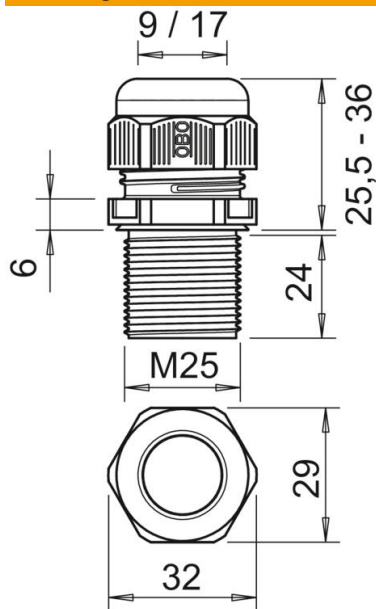

## Stamgegevens

Artikelnummer	2022989
Type	V-TEC VM LL25 SW
Omschrijving 1	Wartel
Omschrijving 2	volmetrisch lang 24mm
Fabrikant	OBO
Dimensie	M25
Kleur	zwart
Materiaal	Polyamide
Kleinste verkoop-eenheid	25
Eenheid van hoeveelheid	Stuk
Gewicht	1,7 kg
Eenheid gewicht	kg/100 st.
CO2-voetafdruk (GWP) van wieg tot poort	0,0763 kg CO2e / 1 Stuk

# Technisch specificatieblad

Wartelsysteem, metrische schroefdraad extra lang, zwart

Artikelnummer: 2022989

## Afmetingen

Afmeting e	32 mm
Afmeting L max.	36 mm
Afmeting L min.	25,5 mm
Maat L1	24 mm
Maat L2	6 mm

## Technische gegevens

Soort afdichting	Dichtring
Uitvoering	Recht
Doorbuigbescherming	nee
Afdichtbereik D max.	17 mm
Afdichtbereik D min.	9 mm
Explosiebeveiligd	nee
Wartel voor platte kabel	nee
Vlambestendig	volgens VDE 0471/DIN 695 deel 2-1, testtemperatuur 650°C
Voor Ex-zone	zonder
voor Ex-zone gas	zonder
voor Ex-zone stof	zonder
Schroefdraad	M25 x 1,5
Soort schroefdraad	Metrisch
Lengte schroefdraad	24 mm
Nominale schroefdraadmaat	25
Spoed	1,8 mm
Glasvezelversterkt	nee
Halogeenvrij	ja
Instabiel draaimoment	5 Nm
Categorie van de slagbelasting	3
Categorie van de trekbelasting	A
Meervoudig dichtingsinzetstuk	nee
Met borgmoer	nee
Slagvast	nee
Sleutelwijdte	29
Beschermingsgraad	IP68
Zeskant hoekmaat	32 mm