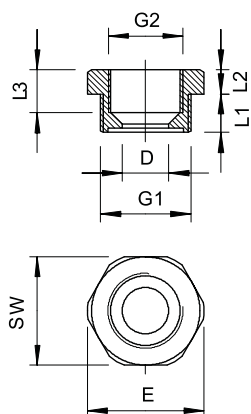

Technisch specificatieblad

Reductie, metrische schroefdraad

Artikelnr. 2030626

Reductie, met metrische binnen- en buitenschroefdraad.

PA Polyamide

Stamgegevens

Bestelnr.	2030626
Type	107 R M25-16 PA
Omschrijving 1	Tussenstuk reduceer
Dimensie	M25-M16
Kleur	lichtgrijs
RAL-nummer	7035
Materiaal	Polyamide
Materiaal-afk.	PA
Kleinste verkoop-eenheid (VG)	100 Stuk
Gewicht	0,85 kg/100 st.

Technische gegevens

Afmeting E	32,00 mm
Afmeting L	14,00 mm
Afmeting L1	8,00 mm
Afmeting L2	6,00 mm
Afmeting L3	14,00 mm
SW	29,00 mm
explosieveilig	<input type="checkbox"/>
Soort schroefdraad buiten-draad	metrisch
Soort schroefdraad binnen-draad	metrisch
Schroefdraad buiten	M25
Afmeting schroefdraad metrisch buiten	25
Schroefdraad binnen	M16
Afmeting schroefdraad metrisch binnen	16
Lengte schroefdraad	8,00 mm
Halogeenvrij	<input checked="" type="checkbox"/>
vernikkeld	<input type="checkbox"/>