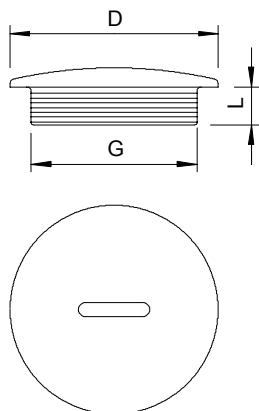

Technisch specificatieblad

Blindstop, PG-schroefdraad

Artikelnr. 2033488

Blindstop conform DIN 46320, met PG-schroefdraad conform DIN 40430.

PS Polystyreen

Stamgegevens

Bestelnr.	2033488
Type	108 PG48
Omschrijving 1	Blindstop
Dimensie	PG48
Kleur	lichtgrijs
RAL-nummer	7035
Materiaal	Polystyreen
Materiaal-afk.	PS
Kleinste verkoop-eenheid (VG)	25 Stuk
Gewicht	1,83 kg/100 st.

Technische gegevens

Afmeting D	73,00 mm
Afmeting L	12,00 mm
explosie veilig	<input type="checkbox"/>
voor Ex-zone gas	zonder
voor Ex-zone stof	zonder
Schroefdraad	Pg 48
Soort schroefdraad	PG
Nominale schroefdraadmaat metrisch/PG	48
Spoed	1,59 mm
Glasvezelversterkt	<input type="checkbox"/>
Halogeenvrij	<input checked="" type="checkbox"/>
Slagvast	<input checked="" type="checkbox"/>