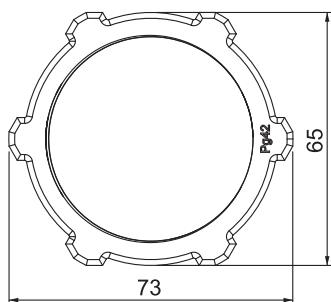

Technisch specificatieblad

Tegenmoer, PG-schroefdraad

Artikelnr. 2043424

Borgmoer conform DIN 46320, met PG-schroefdraad conform DIN 40430.
Opmerking: vanwege het risico op spanningscheuren mogen wartels van polystyreen slechts matig worden vastgedraaid!

PS Polystyreen

Stamgegevens

Bestelnr.	2043424
Type	116 PG42
Omschrijving 1	Wartelmoer
Dimensie	PG42
Kleur	lichtgrijs
RAL-nummer	7035
Materiaal	Polystyreen
Materiaal-afk.	PS
Kleinste verkoop-eenheid (VG)	25 Stuk
Gewicht	1,09 kg/100 st.

Technische gegevens

Afmeting E	73,00 mm
Afmeting L	8,00 mm
SW	65,00 mm
Soort schroefdraad	PG
Schroefdraad	Pg 42
Nominale schroefdraadmaat metrisch/PG	42
Glasvezelversterkt	<input type="checkbox"/>
Halogeenvrij	<input checked="" type="checkbox"/>
Slagvast	<input checked="" type="checkbox"/>