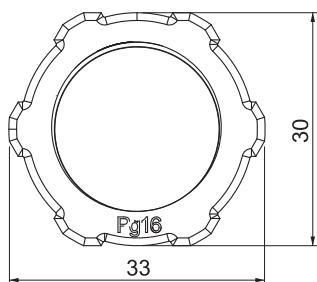

Technisch specificatieblad

Tegenmoer, PG-schroefdraad

Artikelnr. 2048167

Tegenmoer conform DIN 46320, met PG-schroefdraad conform DIN 40430.

PA Polyamide

Stamgegevens

Bestelnr.	2048167
Type	116 VDE PG16 PA
Omschrijving 1	Wartelmoer
Dimensie	PG16
Kleur	lichtgrijs
RAL-nummer	7035
Materiaal	Polyamide
Materiaal-afk.	PA
Kleinste verkoop-eenheid (VG)	100 Stuk
Gewicht	0,33 kg/100 st.

Technische gegevens

Afmeting E	33,00 mm
Afmeting L	6,00 mm
SW	30,00 mm
Soort schroefdraad	PG
Schroefdraad	Pg 16
Nominale schroefdraadmaat metrisch/PG	16
Glasvezelversterkt	<input type="checkbox"/>
Halogeenvrij	<input checked="" type="checkbox"/>
Slagvast	<input type="checkbox"/>