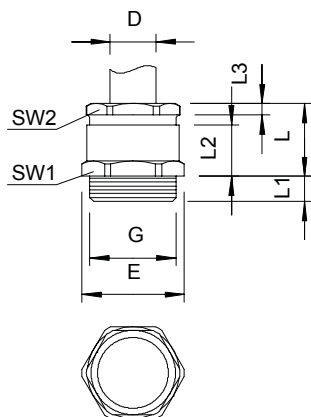

Technisch specificatieblad

Conische wartel, PG-schroefdraad, kleine afdichtring,
vernikkeld

Artikelnr. 2082365

Kabelschroefverbinding met zeskant-tussenstuk, vorm C4 volgens DIN 46320 met Pg-aansluitdraad volgens DIN 40430.
Drukringen staal, galvanisch verzinkt en transparant gepassiveerd.
Afdichtring van NBR/SBR.
Beschermingsgraad: met schroefdraadafdichtingsring IP65, zonder schroefdraadafdichtingsring IP54.
Met enkelvoudige afdichtring, met kleine binnendiameter.
* Prijzen volgens DEL-notering.

| | |
|------|------------|
| CuZn | Messing |
| N | vernikkeld |

Stamgegevens

| | |
|-------------------------------|--------------------------------|
| Bestelnr. | 2082365 |
| Type | 163 MS PG36 |
| Omschrijving 1 | Wartel conisch,norm C4 IP54-65 |
| Dimensie | PG36 |
| Materiaal | Messing |
| Materiaal-afk. | CuZn |
| Oppervlak | vernikkeld |
| Oppervlak afk. | N |
| Kleinste verkoop-eenheid (VG) | 10 Stuk |
| Gewicht | 14,23 kg/100 st. |

Technische gegevens

| | |
|-------------------------------|--------------------------|
| Afmeting E | 54,00 mm |
| Afmeting L | 29,00 mm |
| Afmeting L max. | 29,00 mm |
| Afmeting l1 | 9,00 mm |
| Afmeting L2 | 19,50 mm |
| Afmeting L3 | 4,50 mm |
| SW1 | 50,00 mm |
| SW2 | 47,00 mm |
| Soort afdichting | Dichtring |
| Doorbuigbescherming | <input type="checkbox"/> |
| Afdichtbereik D | 31,00 - 33,00 mm |
| explosie veilig | <input type="checkbox"/> |
| Wartel voor platte kabel | <input type="checkbox"/> |
| Voor Ex-zone | zonder |
| Schroefdraad | Pg 36 |
| Soort schroefdraad | PG |
| Lengte schroefdraad | 9,00 mm |
| Glasvezelversterkt | <input type="checkbox"/> |
| Halogeen vrij | <input type="checkbox"/> |
| Meervoudig dichtingsinzetstuk | <input type="checkbox"/> |