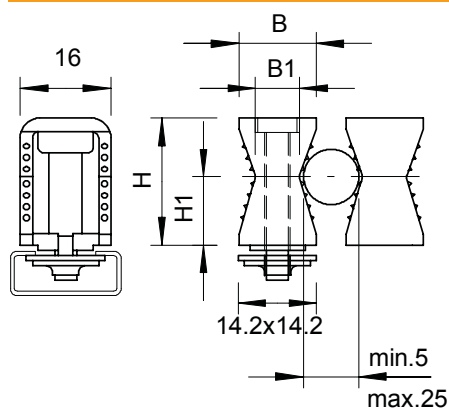

Technisch specificatieblad

Profielklem

Artikelnr. 2254026

Ook passend op rail met 11 - 12 mm sleufbreedte, klemlichaam polystyrol, slagvast, halogeenvrij, lichtgrijs RAL 7035; metalen delen staal, galvanisch verzinkt.

PS Polystyreen

Stamgegevens

Bestelnr.	2254026
Type	2050 5-25 LGR
Omschrijving 1	Profielklem 11-12mm sleufbr.
Dimensie	5-25mm
Kleur	lichtgrijs
RAL-nummer	7035
Materiaal	Polystyreen
Materiaal-afk.	PS
Kleinste verkoop-eenheid (VG)	100 Stuk
Gewicht	0,63 kg/100 st.

Technische gegevens

Afmeting B	14,00 mm
Afmeting B1	8,50 mm
Afmeting H	23,00 mm
Afmeting H1	12,50 mm
Afstand tot de wand	<input type="checkbox"/>
Aantal kabels/buizen	1
Type bevestiging	Railbevestiging
Geschikt in brandbeveiligingszone	<input type="checkbox"/>
Met kunststof mantel voor rail met sleufbreedte	<input type="checkbox"/>
Nominale diameter	11,00 - 12,00 mm
UV-bestendig	<input type="checkbox"/>
Spanbereik D	5,00 - 25,00 mm
Schroef	M4 x 27
Halogeenvrij	<input checked="" type="checkbox"/>
Slagvast	<input type="checkbox"/>