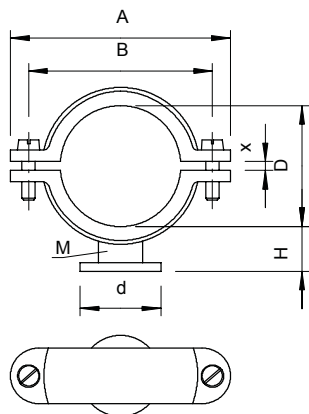

Fiche technique

Collier ISO sur socle

N° de réf. 2130548

Collier isolant sur socle 50,5-54 mm

PS polystyrène

Données sources

N° de réf.	2130548
Type	2960 54 M6 LGR
Dimension	50,5-54mm
Coloris	gris clair
Numéro RAL	7035
Matériau	polystyrène
Matériau abréviation	PS
Unité de vente minimale	15 Pièces
Poids	4,52 kg/100 pc

Caractéristiques techniques

Dimension A	98,00 mm
Dimension B	82,00 mm
Dimension d	36,00 mm
Dimension H	20,00 mm
Dimension x	4,00 mm
Nombre de câbles/tubes	1
Exécution	fermé
Type de fixation	Trou de vis
Filetage	M6
Convient pour les espaces coupe-feu	<input type="checkbox"/>
Taille	Pg 9
Sans halogène	<input checked="" type="checkbox"/>
Avec gaine en matière plastique	<input type="checkbox"/>
Vis	M6 x 20
Plage de serrage D	50,50 - 54,00 mm
Résistant aux UV	<input type="checkbox"/>