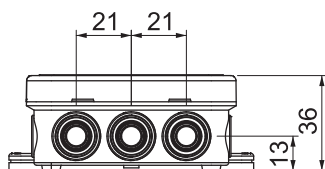

## Boîte de dérivation A 6

N° de réf. 2000001

Indice de protection IP55, tension nominale 400 V, section nominale 2,5 + mm<sup>2</sup>, 6 entrées pour diamètres de câble 5-14 mm  
4 entrées pour câbles d'un diamètre de 5-9 mm.  
Couvercle de serrage.  
Dimensions: 80 x 43 x 36 mm  
Dimensions intérieures libres: 69 x 32 x 30 mm  
1 outil de coupe pour 10 boîtes

### Données sources

N° de réf.	2000001
Type	A 6
Dimension	80x43x34
Coloris	gris clair
Numéro RAL	7035
Matériau	Polyéthylène
Matériau abréviation	PE
Unité de vente minimale	10 Pièces
Poids	2,56 kg/100 pc

### Caractéristiques techniques

Longueur	80,00 mm
Largeur	43,00 mm
Hauteur	36,00 mm
Dimension intérieure	69x32x30 mm
Dimensions LxlxH	80x43x36 mm
Dimension	80 x 43 x 36 mm
Juxtaposable	<input type="checkbox"/>
nombre d'entrées	10
Type de l'entrée	Câbles
Type du passage sur le boîtier	Empreinte défonçable
Tension d'isolation de mesure U <sub>i</sub>	690,00 V
Équipement	sans
Couvercle	non transparent
Fixation du couvercle	à encliqueter
Entrées	6 entrées pour diamètres de câble de 5 à 14 mm 4 entrées pour diamètres de câble de 5 à 9 mm
Entrée par le fond	<input type="checkbox"/>
Modèle testé antidéflagrant	<input type="checkbox"/>
résistant aux flammes	selon la norme VDE 0471/DIN 695 partie 2-1, température de test 650 °C
Forme	carré
Maintien en fonction (ETIM)	sans
Pour zone explosive	sans
Pour zone explosible	sans
Pour poussières explosibles	sans
Sans halogène	<input checked="" type="checkbox"/>
Section max. du conducteur avec blindage	2,50 mm <sup>2</sup>
Avec couvercle	<input checked="" type="checkbox"/>
Type de montage	Montage au mur/plafond

### Caractéristiques techniques

Section nominale	2,50 mm <sup>2</sup>
Tension nominale	690,00 V
Indice de protection	IP55
Plombable	<input type="checkbox"/>
plage de températures d'utilisation	-5,00 - 45,00 °C
Couvercle transparent	<input type="checkbox"/>
Résistant aux intempéries	<input type="checkbox"/>