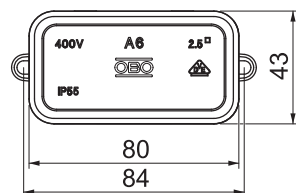

## Boîte de dérivation A 6

N° de réf. 2000001

Indice de protection IP55, tension nominale 400 V, section nominale 2,5 + mm<sup>2</sup>, 6 entrées pour diamètres de câble 5-14 mm  
4 entrées pour câbles d'un diamètre de 5-9 mm.  
Couvercle de serrage.  
Dimensions: 80 x 43 x 36 mm  
Dimensions intérieures libres: 69 x 32 x 30 mm  
1 outil de coupe pour 10 boîtes

### Données sources

N° de réf.	2000001
Type	A 6
Dimension	80x43x34
Coloris	gris clair
Numéro RAL	7035
Matériau	Polyéthylène
Matériau abréviation	PE
Unité de vente minimale	10 Pièces
Poids	2,56 kg/100 pc

### Caractéristiques techniques

Longueur	80,00 mm
Largeur	43,00 mm
Hauteur	36,00 mm
Dimension intérieure	69x32x30 mm
Dimensions LxlxH	80x43x36 mm
Dimension	80 x 43 x 36 mm
Juxtaposable	<input type="checkbox"/>
nombre d'entrées	10
Type de l'entrée	Câbles
Type du passage sur le boîtier	Empreinte défonçable
Tension d'isolation de mesure U <sub>i</sub>	690,00 V
Équipement	sans
Couvercle	non transparent
Fixation du couvercle	à encliqueter
Entrées	6 entrées pour diamètres de câble de 5 à 14 mm 4 entrées pour diamètres de câble de 5 à 9 mm
Entrée par le fond	<input type="checkbox"/>
Modèle testé antidéflagrant	<input type="checkbox"/>
résistant aux flammes	selon la norme VDE 0471/DIN 695 partie 2-1, température de test 650 °C
Forme	carré
Maintien en fonction (ETIM)	sans
Pour zone explosive	sans
Pour zone explosible	sans
Pour poussières explosibles	sans
Sans halogène	<input checked="" type="checkbox"/>
Section max. du conducteur avec blindage	2,50 mm <sup>2</sup>
Avec couvercle	<input checked="" type="checkbox"/>
Type de montage	Montage au mur/plafond

### Caractéristiques techniques

Section nominale	2,50 mm <sup>2</sup>
Tension nominale	690,00 V
Indice de protection	IP55
Plombable	<input type="checkbox"/>
plage de températures d'utilisation	-5,00 - 45,00 °C
Couvercle transparent	<input type="checkbox"/>
Résistant aux intempéries	<input type="checkbox"/>