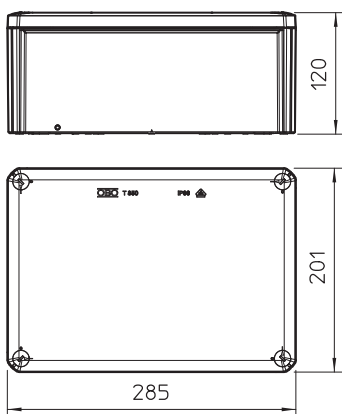

Technisch specificatieblad

Kabeldozen T 350, gesloten

Artikelnr. 2007303

Kabeldoos gesloten voor verbinden van kabels en leidingen in binnenopstelling en beschermde buitenopstelling. Rechthoekig model zonder invoeren. Geschikt voor wand-/plafondmontage en montage op montageplaten en schroefdraad in de bodem. Met de mogelijkheid tot binnenbevestiging en montage via het hoekelement. Deksel met snelsluiting, verzegelbaar. Gefabriceerd van halogeenvrij materiaal.

Kabeldoos conform NEN-EN-IEC 60670. Moeilijk ontvlambaar volgens NEN-EN-IEC 60695-2-11, testtemperatuur 650 °C. Slagvastheid IK05 conform NEN-EN 50102

PP/GF Polypropyleen, glasvezelversterkt

Opmerking extra producttekst	Standaard uitvoering: vlambestendig, testtemperatuur 650°C
Extra productbeschrijving 2	Binnenafmetingen: 267x182x110 mm
Extra productbeschrijving 3	Beschermingsgraad IK-codelK05

Stamgegevens

Bestelnr.	2007303
Type	T 350 OE
Omschrijving 1	Kabeldoos
Omschrijving 2	35mm² 500V, IP66
Dimensie	285x201x120
Kleur	lichtgrijs
RAL-nummer	7035
Materiaal	Polypropyleen, glasvezelversterkt
Materiaal-afk.	PP/GF
Kleinste verkoop-eenheid (VG)	1 Stuk
Gewicht	58,80 kg/100 st.

Technische gegevens

Lengte	285,00 mm
Breedte	201,00 mm
Zijhoogte	120,00 mm
Binnenafmetingen	267x182x110 mm
Afmetingen LxBxH	285x201x120 mm
Afmetingen	285x201x120 mm
Rijgbaar	<input checked="" type="checkbox"/>
Soort invoer	Kabel
Soort doorvoer behuizing	zonder
Uitvoering	gesloten
Nominale isolatiespanning Ui	500,00 V
Uitrusting	zonder
Deksel	niet transparant
Dekselbevestiging	geschroefd
Kabelinvoeren	geen
Invoer achteraan	<input checked="" type="checkbox"/>
Explosieveilige uitvoering	<input type="checkbox"/>