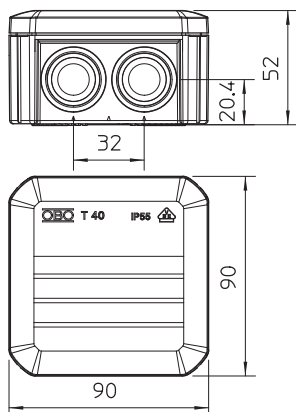

## Kabeldoos T 40, kabelinvoer

Artikelnr. 2007045

Kabeldoos voor verbinden van kabels en leidingen in binnenopstelling en beschermde buitenopstelling. Vierkante vorm met kabelinvoeren aan de zijkanten en doorbreekinvoeren in de bodem. Geschikt voor wand-/plafondmontage en montage op montageplaten. Met de mogelijkheid tot binnenbevestiging. Met vastzittend klemdeksel. Gefabriceerd van halogeenvrij materiaal. Kabeldoos conform NEN-EN-IEC 60670. Moeilijk ontvlambaar volgens NEN-EN-IEC 60695-2-11, testtemperatuur 650 °C. Slagvastheid IK07 conform NEN-EN 50102.

PP Polypropyleen

Opmerking extra producttekst	Standaard uitvoering: vlambestendig, testtemperatuur 650°C Uitvoering F: vlambestendig, testtemperatuur 960°C.
Extra productbeschrijving 2	Binnenafmetingen: 77x77x46 mm
Extra productbeschrijving 3	Beschermingsgraad IP55; Beschermingsgraad IK-code IK07

### Stamgegevens

Bestelnr.	2007045
Type	T 40
Omschrijving 1	Kabeldoos
Omschrijving 2	M25, 4mm² 500V, IP55
Dimensie	90x90x52
Kleur	lichtgrijs
RAL-nummer	7035
Materiaal	Polypropyleen
Materiaal-afk.	PP
Kleinste verkoop-eenheid (VG)	5 Stuk
Gewicht	6,70 kg/100 st.

### Technische gegevens

Lengte	90,00 mm
Breedte	90,00 mm
Zijhoogte	52,00 mm
Binnenafmetingen	77x77x46 mm
Afmetingen LxBxH	90x90x52 mm
Afmetingen	90x90x52 mm
Rijgbaar	<input checked="" type="checkbox"/>
Aantal invoeren	7
Soort invoer	Kabel
Soort doorvoer behuizing	Deelmembraam afsnijdbaar
Uitvoering	standaard
Nominale isolatiespanning Ui	500,00 V
Uitrustig	zonder
Deksel	niet transparant
Dekselbevestiging	Klikkend