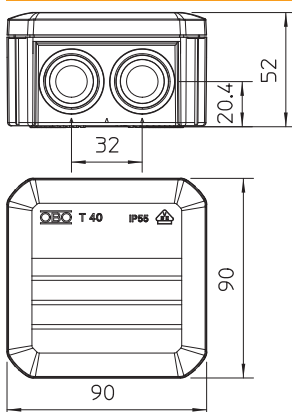

Technisch specificatieblad

Kabeldoos T 40, kabelinvoer

Artikelnr. 2007517

Kabeldoos voor verbinden van kabels en leidingen in binnenopstelling en beschermde buitenopstelling. Vierkante vorm met kabelinvoeren aan de zijkanten en doorbreekinvoeren in de bodem. Geschikt voor wand-/plafondmontage en montage op montageplaten. Met de mogelijkheid tot binnenbevestiging. Met vastzittend klemdeksel. Gefabriceerd van halogeenvrij materiaal. Kabeldoos conform NEN-EN-IEC 60670. Moeilijk ontvlambaar volgens NEN-EN-IEC 60695-2-11, testtemperatuur 650 °C. Slagvastheid IK07 conform NEN-EN 50102.

PP Polypropyleen

Opmerking extra producttekst	Standaard uitvoering: vlambestendig, testtemperatuur 650°C Uitvoering F: vlambestendig, testtemperatuur 960°C.
Extra productbeschrijving 2	Binnenafmetingen: 77x77x46 mm
Extra productbeschrijving 3	Beschermingsgraad IP55; Beschermingsgraad IK-code IK07

Stamgegevens

Bestelnr.	2007517
Type	T 40 RW
Omschrijving 1	Kabeldoos
Omschrijving 2	M25, 4mm² 500V, IP55
Dimensie	90x90x52
Kleur	zuiver wit
RAL-nummer	9010
Materiaal	Polypropyleen
Materiaal-afk.	PP
Kleinste verkoop-eenheid (VG)	5 Stuk
Gewicht	6,70 kg/100 st.

Technische gegevens

Lengte	90,00 mm
Breedte	90,00 mm
Zijhoogte	52,00 mm
Binnenafmetingen	77x77x46 mm
Afmetingen LxBxH	90x90x52 mm
Afmetingen	90x90x52 mm
Rijgbaar	<input checked="" type="checkbox"/>
Aantal invoeren	7
Soort invoer	Kabel
Soort doorvoer behuizing	Deelmembraam afsnijdbaar
Uitvoering	standaard
Nominale isolatiespanning Ui	500,00 V
Uitrustung	zonder
Deksel	niet transparant
Dekselbevestiging	Klikkend