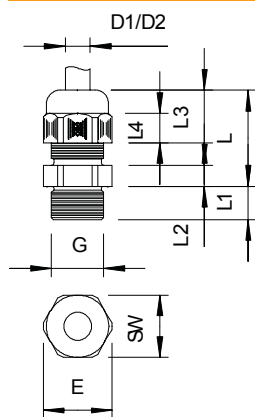

Technisch specificatieblad

Dopmoerwartel, PG-schroefdraad lang, lichtgrijs

Artikelnr. 2024306

De snelste en handigste manier om trekbelasting en dichtheid te bieden met kabelwartels op aansluitdozen en behuizingen: de beproefde V-TEC VM-kabelwartels van OBO. Met de geïntegreerde afdichtlip en de speciale OBO lamellentechiek wordt de beschermingsgraad IP68 bereikt. Trekbelasting en dichtheid zijn getest volgens NEN-EN-IEC 62444.

PA Polyamide

Stamgegevens

Bestelnr.	2024306
Type	V-TEC L PG11 LGR
Omschrijving 1	Wartel
Omschrijving 2	lange tap, trekbelasting IP68
Dimensie	PG11
Kleur	lichtgrijs
RAL-nummer	7035
Materiaal	Polyamide
Materiaal-afk.	PA
Kleinste verkoop-eenheid (VG)	50 Stuk
Gewicht	0,93 kg/100 st.

Technische gegevens

Afmeting E	25,00 mm
Afmeting L min.	22,00 mm
Afmeting L max.	29,00 mm
Afmeting l1	15,00 mm
Afmeting L2	5,00 mm
Afmeting L3	17,00 mm
SW	22,00 mm
Uitvoering	recht
Soort afdichting	Dichtring
Doorbuigbescherming	<input type="checkbox"/>
Afdichtbereik D	3,50 - 10,00 mm
Afdichtbereik D	0,20 - 0,39 in
explosie veilig	<input type="checkbox"/>
Wartel voor platte kabel	<input type="checkbox"/>
Voor Ex-zone	zonder
voor Ex-zone gas	zonder
voor Ex-zone stof	zonder
Schroefdraad	Pg 11
Soort schroefdraad	PG
Lengte schroefdraad	15,00 mm
Spoed	1,50 mm

Technisch specificatieblad

Dopmoerwartel, PG-schroefdraad lang, lichtgrijs

Artikelnr. 2024306

Technische gegevens

Nominale schroefdraadmaat	11
Glasvezelversterkt	<input type="checkbox"/>
Halogeenvrij	<input checked="" type="checkbox"/>
Inst. draaimoment	2,50 Nm
Meervoudig dichtingsinzetstuk	<input type="checkbox"/>
Met borgmoer	<input type="checkbox"/>
Slagvast	<input type="checkbox"/>
Zeskant hoekmaat	25,00 mm
Beschermingsgraad	IP68
Deelbare wartel	<input type="checkbox"/>
Temperatuurbereik	-20,00 - 65,00 °C
Trekontl. en torsiebeveiliging D2	4,50 - 10,00 mm
Trekontlastingsmogelijkheid	<input checked="" type="checkbox"/>