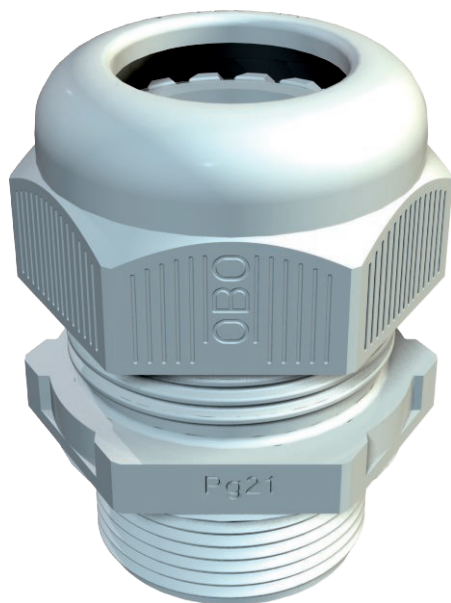

Technisch specificatieblad

Dopmoerwartel, PG-schroefdraad lang, lichtgrijs

Artikelnr. 2024306

De snelste en handigste manier om trekbelasting en dichtheid te bieden met kabelwartels op aansluitdozen en behuizingen: de beproefde V-TEC VM-kabelwartels van OBO. Met de geïntegreerde afdichtlip en de speciale OBO lamellentechiek wordt de beschermingsgraad IP68 bereikt. Trekbelasting en dichtheid zijn getest volgens NEN-EN-IEC 62444.

Met PG schroefdraad. Eenmaal vastgeschroefd, houdt de installatie voor eeuwig: de optimale schroefdraadaanpassing met de juiste uitzetting zorgt voor permanente trillingsvastheid.

Toepassingen: van woonhuizen met kabeldozen tot industriële toepassingen in de verdelerkast. Temperatuurbereik: -20° C tot +65° C.

PA Polyamide

Stamgegevens

Bestelnr.	2024306
Type	V-TEC L PG11 LGR
Omschrijving 1	Wartel
Omschrijving 2	lange tap, trekbelasting IP68
Dimensie	PG11
Kleur	lichtgrijs
RAL-nummer	7035
Materiaal	Polyamide
Materiaal-afk.	PA
Kleinste verkoop-eenheid (VG)	50 Stuk
Gewicht	0,93 kg/100 st.

Technische gegevens

Afmeting E	25,00 mm
Afmeting L min.	22,00 mm
Afmeting L max.	29,00 mm
Afmeting l1	15,00 mm
Afmeting L2	5,00 mm
Afmeting L3	17,00 mm
SW	22,00 mm
Uitvoering	recht
Soort afdichting	Dichtring
Doorbuigbescherming	<input type="checkbox"/>
Afdichtbereik D	3,50 - 10,00 mm
Afdichtbereik D	0,20 - 0,39 in
explosie veilig	<input type="checkbox"/>
Wartel voor platte kabel	<input type="checkbox"/>
Voor Ex-zone	zonder
voor Ex-zone gas	zonder
voor Ex-zone stof	zonder
Schroefdraad	Pg 11
Soort schroefdraad	PG
Lengte schroefdraad	15,00 mm
Spoed	1,50 mm