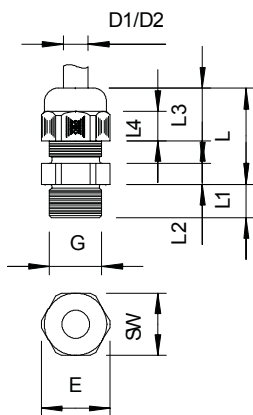

## Dopmoerwartel, PG-schroefdraad lang, lichtgrijs

Artikelnr. 2024330

De snelste en handigste manier om trekbelasting en dichtheid te bieden met kabelwartels op aansluitdozen en behuizingen: de beproefde V-TEC VM-kabelwartels van OBO. Met de geïntegreerde afdichtlip en de speciale OBO lamellentechiek wordt de beschermingsgraad IP68 bereikt. Trekbelasting en dichtheid zijn getest volgens NEN-EN-IEC 62444.

### Stamgegevens

Bestelnr.	2024330
Type	V-TEC L PG21 LGR
Omschrijving 1	Wartel
Omschrijving 2	lange tap, trekbelasting IP68
Dimensie	PG21
Kleur	lichtgrijs
RAL-nummer	7035
Materiaal	Polyamide
Materiaal-afk.	PA
Kleinste verkoop-eenheid (VG)	25 Stuk
Gewicht	2,33 kg/100 st.

### Technische gegevens

Afmeting E	37,50 mm
Afmeting L min.	28,00 mm
Afmeting L max.	38,00 mm
Afmeting l1	15,00 mm
Afmeting L2	6,00 mm
Afmeting L3	22,00 mm
SW	33,00 mm
Uitvoering	recht
Soort afdichting	Dichtring
Doorbuigbescherming	<input type="checkbox"/>
Afdichtbereik D	9,00 - 18,00 mm
Afdichtbereik D	0,55 - 0,71 in
explosie veilig	<input type="checkbox"/>
Wartel voor platte kabel	<input type="checkbox"/>
Voor Ex-zone	zonder
voor Ex-zone gas	zonder
voor Ex-zone stof	zonder
Schroefdraad	Pg 21
Soort schroefdraad	PG
Lengte schroefdraad	15,00 mm
Spoed	1,50 mm

## Technische gegevens

Nominale schroefdraadmaat	21
Glasvezelversterkt	<input type="checkbox"/>
Halogeenvrij	<input checked="" type="checkbox"/>
Inst. draaimoment	5,00 Nm
Meervoudig dichtingsinzetstuk	<input type="checkbox"/>
Met borgmoer	<input type="checkbox"/>
Slagvast	<input type="checkbox"/>
Zeskant hoekmaat	37,50 mm
Beschermingsgraad	IP68
Deelbare wartel	<input type="checkbox"/>
Temperatuurbereik	-20,00 - 65,00 °C
Trekontl. en torsiebeveiliging D2	12,00 - 18,00 mm
Trekontlastingsmogelijkheid	<input checked="" type="checkbox"/>