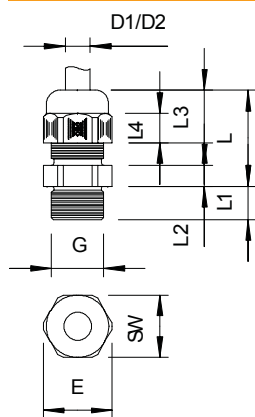

# Technisch specificatieblad

Dopmoerwartel, PG-schroefdraad lang, lichtgrijs

Artikelnr. 2024284

OBO  
BETTERMANN

De snelste en handigste manier om trekbelasting en dichtheid te bieden met kabelwartels op aansluitdozen en behuizingen: de beproefde V-TEC VM-kabelwartels van OBO. Met de geïntegreerde afdichtlip en de speciale OBO lamellentechiek wordt de beschermingsgraad IP68 bereikt. Trekbelasting en dichtheid zijn getest volgens NEN-EN-IEC 62444.

## Stamgegevens

Bestelnr.	2024284
Type	V-TEC L PG7 LGR
Omschrijving 1	Wartel
Omschrijving 2	lange tap, trekbelasting IP68
Dimensie	PG7
Kleur	lichtgrijs
RAL-nummer	7035
Materiaal	Polyamide
Materiaal-afk.	PA
Kleinste verkoop-eenheid (VG)	50 Stuk
Gewicht	0,41 kg/100 st.

## Technische gegevens

Afmeting E	16,50 mm
Afmeting L min.	18,00 mm
Afmeting L max.	23,00 mm
Afmeting l1	15,00 mm
Afmeting L2	5,00 mm
Afmeting L3	12,60 mm
SW	15,00 mm
Uitvoering	recht
Soort afdichting	Dichtring
Doorbuigbescherming	<input type="checkbox"/>
Afdichtbereik D	2,50 - 6,50 mm
Afdichtbereik D	0,14 - 0,26 in
explosieveilig	<input type="checkbox"/>
Wartel voor platte kabel	<input type="checkbox"/>
Voor Ex-zone	zonder
voor Ex-zone gas	zonder
voor Ex-zone stof	zonder
Schroefdraad	Pg 7
Soort schroefdraad	PG
Lengte schroefdraad	15,00 mm
Spoed	1,50 mm

## Technische gegevens

Nominale schroefdraadmaat	7
Glasvezelversterkt	<input type="checkbox"/>
Halogeenvrij	<input checked="" type="checkbox"/>
Inst. draaimoment	1,67 Nm
Meervoudig dichtingsinzetstuk	<input type="checkbox"/>
Met borgmoer	<input type="checkbox"/>
Slagvast	<input type="checkbox"/>
Zeskant hoekmaat	16,50 mm
Beschermingsgraad	IP68
Deelbare wartel	<input type="checkbox"/>
Temperatuurbereik	-20,00 - 65,00 °C
Trekontl. en torsiebeveiliging D2	3,00 - 6,50 mm
Trekontlastingsmogelijkheid	<input checked="" type="checkbox"/>