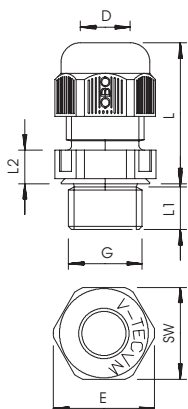

Technisch specificatieblad

Dopmoerwartel, metrische schroefdraad, lichtgrijs

Artikelnr. 2022338

De snelste en handigste manier om trekcontasting en dichtheid te bieden met kabelwartels op aansluitdozen en behuizingen: de beproefde V-TEC VM-kabelwartels van OBO. Met de geïntegreerde afdichtlip en de speciale OBO lamellentechiek wordt de beschermingsgraad IP68 bereikt. Trekcontasting en dichtheid zijn getest volgens NEN-EN-IEC 62444. Met metrische schroefdraad. Eenmaal vastgeschroefd, houdt de installatie voor eeuwig; de optimale schroefdraadaanpassing met de juiste uitzetting zorgt voor permanente trillingsvastheid. Toepassingen: van woonhuizen met kabeldozen tot industriële toepassingen in de verdelerkast. Temperatuurbereik: -20° C tot +65° C.

Stamgegevens

Bestelnr.	2022338
Type	V-TEC M12 LGR
Omschrijving 1	Wartel
Omschrijving 2	met trekcontasting IP68
Dimensie	M12
Kleur	lichtgrijs
RAL-nummer	7035
Materiaal	Polyamide
Materiaal-afk.	PA
Kleinste verkoop-eenheid (VG)	50 Stuk
Gewicht	0,36 kg/100 st.

Technische gegevens

Afmeting L min.	18,00 mm
Afmeting L max.	23,00 mm
Afmeting L1	8,00 mm
Afmeting L2	5,00 mm
Afmeting L3	12,60 mm
Afmeting L4	7,00 mm
SW	15,00 mm
Uitvoering	recht
Soort afdichting	Dichtring
Doorbuigbescherming	<input type="checkbox"/>
Afdichtbereik D	2,50 - 6,50 mm
Afdichtbereik D	0,14 - 0,26 in
explosie veilig	<input type="checkbox"/>
Wartel voor platte kabel	<input type="checkbox"/>
Voor Ex-zone	zonder

Technisch specificatieblad

Dopmoerwartel, metrische schroefdraad, lichtgrijs

Artikelnr. 2022338

Technische gegevens

Schroefdraad	M12 x 1,5
Soort schroefdraad	metrisch
Glasvezelversterkt	<input type="checkbox"/>
Halogeenvrij	<input checked="" type="checkbox"/>
Meervoudig dichtingsinzetstuk	<input type="checkbox"/>
Met borgmoer	<input type="checkbox"/>
Slagvast	<input type="checkbox"/>
Beschermingsgraad	IP68
Temperatuurbereik	-20,00 - 65,00 °C
Trekontl. en torsiebeveiliging D2	3,00 - 6,50 mm
Trekontlastingsmogelijkheid	<input checked="" type="checkbox"/>