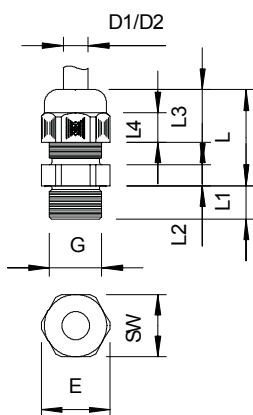

## Dopmoerwartel, PG-schroefdraad, zilvergrijs

Artikelnr. 2022648

De snelste en handigste manier om trekbelasting en dichtheid te bieden met kabelwartels op aansluitdozen en behuizingen: de beproefde V-TEC VM-kabelwartels van OBO. Met de geïntegreerde afdichtlip en de speciale OBO lamellentechiek wordt de beschermingsgraad IP68 bereikt. Trekbelasting en dichtheid zijn getest volgens NEN-EN-IEC 62444.

### Stamgegevens

Bestelnr.	2022648
Type	V-TEC PG13.5 SGR
Omschrijving 1	Wartel met trekbelasting IP68
Dimensie	PG13,5
Kleur	zilvergrijs
RAL-nummer	7001
Materiaal	Polyamide
Materiaal-afk.	PA
Kleinste verkoop-eenheid (VG)	50 Stuk
Gewicht	1,02 kg/100 st.

### Technische gegevens

Afmeting E	27,00 mm
Afmeting L min.	23,00 mm
Afmeting L max.	30,00 mm
Afmeting l1	9,00 mm
Afmeting L2	5,00 mm
Afmeting L3	18,00 mm
SW	24,00 mm
Uitvoering	recht
Soort afdichting	Dichtring
Doorbuigbescherming	<input type="checkbox"/>
Afdichtbereik D	5,00 - 12,00 mm
Afdichtbereik D	0,32 - 0,47 in
explosie veilig	<input type="checkbox"/>
Wartel voor platte kabel	<input type="checkbox"/>
Voor Ex-zone	zonder
voor Ex-zone gas	zonder
voor Ex-zone stof	zonder
moeilijk ontvlambaar	volgens VDE 0471/DIN 695 deel 2-1, testtemperatuur 750°C
Schroefdraad	Pg 13,5
Soort schroefdraad	PG
Lengte schroefdraad	9,00 mm
Spoed	1,41 mm

## Technische gegevens

Nominale schroefdraadmaat	13,5
Glasvezelversterkt	<input type="checkbox"/>
Halogeenvrij	<input checked="" type="checkbox"/>
Inst. draaimoment	2,50 Nm
Meervoudig dichtingsinzetstuk	<input type="checkbox"/>
Met borgmoer	<input type="checkbox"/>
Slagvast	<input type="checkbox"/>
Zeskant hoekmaat	27,00 mm
Beschermingsgraad	IP68
Deelbare wartel	<input type="checkbox"/>
Temperatuurbereik	-20,00 - 65,00 °C
Trekontl. en torsiebeveiliging D2	6,00 - 12,00 mm
Trekontlastingsmogelijkheid	<input checked="" type="checkbox"/>