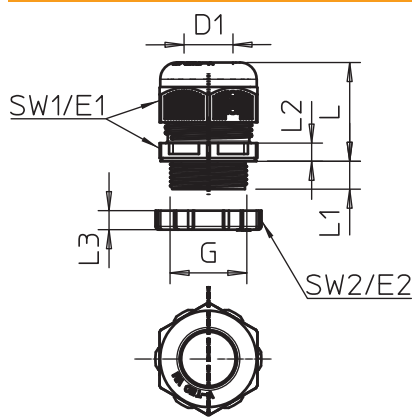

## Wartel, PG-schroefdraad, set met borgmoer

Artikelnr. 2024667

De snelste en handigste manier om trekbelasting en dichtheid te bieden met kabelwartels op aansluitdozen en behuizingen: de beproefde V-TEC VM-kabelwartels van OBO. Met de geïntegreerde afdichtlip en de speciale OBO lamellentechiek wordt de beschermingsgraad IP68 bereikt. Trekbelasting en dichtheid zijn getest volgens NEN-EN-IEC 62444.

### Stamgegevens

Bestelnr.	2024667
Type	V-TEC PG29+ LGR
Omschrijving 1	Wartel
Omschrijving 2	met tegenmoer
Dimensie	PG29
Kleur	lichtgrijs
RAL-nummer	7035
Materiaal	Polyamide
Materiaal-afk.	PA
Kleinste verkoop-eenheid (VG)	20 Stuk
Gewicht	5,12 kg/100 st.

### Technische gegevens

Maat E1	47,50 mm
Maat E2	50,00 mm
Afmeting L min.	32,00 mm
Afmeting L max.	43,00 mm
Afmeting L1	11,00 mm
Afmeting L2	7,00 mm
Afmeting L3	7,00 mm
SW1	42,00 mm
SW2	46,00 mm
Uitvoering	recht
Soort afdichting	Dichtring
Doorbuigbescherming	□
Afdichtbereik D	14,00 - 25,00 mm

## Technische gegevens

Afdichtbereik D	0,71 - 0,98 in
explosie veilig	<input type="checkbox"/>
Wartel voor platte kabel	<input type="checkbox"/>
Voor Ex-zone	zonder
voor Ex-zone gas	zonder
voor Ex-zone stof	zonder
Schroefdraad	Pg 29
Soort schroefdraad	PG
Lengte schroefdraad	11,00 mm
Spoed	1,50 mm
Nominale schroefdraadmaat	29
Glasvezelversterkt	<input type="checkbox"/>
Halogeenvrij	<input checked="" type="checkbox"/>
Meervoudig dichtingsinzetstuk	<input type="checkbox"/>
Met borgmoer	<input checked="" type="checkbox"/>
Slagvast	<input type="checkbox"/>
Zeskant hoekmaat	47,50 mm
Beschermingsgraad	IP68
Deelbare wartel	<input type="checkbox"/>
Temperatuurbereik	-20,00 - 65,00 °C
Trekонт. en torsiebeveiliging D2	17,00 - 25,00 mm
Trekонтlastingsmogelijkheid	<input checked="" type="checkbox"/>