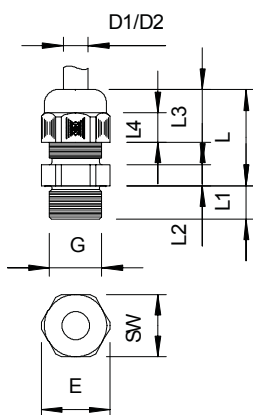

Technische gegevens

| | |
|---------------------------|--------------------------|
| Afmeting E | 60,00 mm |
| Afmeting L min. | 39,00 mm |
| Afmeting L max. | 54,00 mm |
| Afmeting l1 | 13,00 mm |
| Afmeting L2 | 8,00 mm |
| Afmeting L3 | 31,00 mm |
| SW | 53,00 mm |
| Uitvoering | recht |
| Soort afdichting | Dichtring |
| Doorbuigbescherming | <input type="checkbox"/> |
| Afdichtbereik D | 18,00 - 32,00 mm |
| Afdichtbereik D | 0,87 - 1,26 in |
| explosie veilig | <input type="checkbox"/> |
| Wartel voor platte kabel | <input type="checkbox"/> |
| Voor Ex-zone | zonder |
| voor Ex-zone gas | zonder |
| voor Ex-zone stof | zonder |
| Schroefdraad | Pg 36 |
| Soort schroefdraad | PG |
| Lengte schroefdraad | 13,00 mm |
| Spoed | 1,41 mm |
| Nominale schroefdraadmaat | 36 |

Technisch specificatieblad

Dopmoerwartel, PG-schroefdraad, lichtgrijs

Artikelnr. 2024780

Technische gegevens

| | |
|------------------------------------|-------------------------------------|
| Glasvezelversterkt | <input type="checkbox"/> |
| Halogeenvrij | <input checked="" type="checkbox"/> |
| Inst. draaimoment | 5,00 Nm |
| Meervoudig dichtingsinzetstuk | <input type="checkbox"/> |
| Met borgmoer | <input type="checkbox"/> |
| Slagvast | <input type="checkbox"/> |
| Zeskant hoekmaat | 60,00 mm |
| Beschermingsgraad | IP68 |
| Deelbare wartel | <input type="checkbox"/> |
| Temperatuurbereik | -20,00 - 65,00 °C |
| Trekcontl. en torsiebeveiliging D2 | 20,00 - 32,00 mm |
| Treklastingsmogelijkheid | <input checked="" type="checkbox"/> |