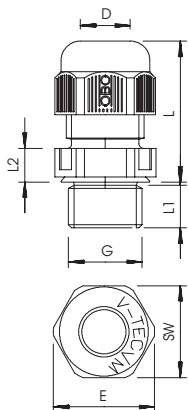

Toepassingen: van woonhuizen met kabeldozen tot industriële toepassingen in de verdelerkast. Temperatuurbereik: -20° C tot +65° C.

PA Polyamide

Stamgegevens

Bestelnr.	2022883
Type	V-TEC VM12 SW
Omschrijving 1	Wartel
Omschrijving 2	met trekbelasting IP68
Dimensie	M12
Kleur	zwart
Materiaal	Polyamide
Materiaal-afk.	PA
Kleinste verkoop-eenheid (VG)	50 Stuk
Gewicht	0,32 kg/100 st.

Technische gegevens

Afmeting E	16,50 mm
Afmeting L min.	18,50 mm
Afmeting L max.	23,50 mm
Afmeting L1	8,00 mm
Afmeting L2	5,00 mm
SW	15,00 mm
Uitvoering	recht
Soort afdichting	Dichtring
Doorbuigbescherming	<input type="checkbox"/>
Afdichtbereik D	3,50 - 7,00 mm
Afdichtbereik D	0,14 - 0,28 in
explosie veilig	<input type="checkbox"/>
Wartel voor platte kabel	<input type="checkbox"/>
Voor Ex-zone	zonder
voor Ex-zone gas	zonder
voor Ex-zone stof	zonder
moelijk ontvlambaar	volgens VDE 0471/DIN 695 deel 2-1, testtemperatuur 650°C
Schroefdraad	M12 x 1,5
Soort schroefdraad	metrisch
Lengte schroefdraad	8,00 mm
Spoed	1,50 mm
Nominale schroefdraadmaat	12

Technisch specificatieblad

Dopmoerwartel, metrische schroefdraad, zwart

Artikelnr. 2022883

Technische gegevens

Glasvezelversterkt	<input type="checkbox"/>
Halogeenvrij	<input checked="" type="checkbox"/>
Inst. draaimoment	2,00 Nm
Meervoudig dichtingsinzetstuk	<input type="checkbox"/>
Met borgmoer	<input type="checkbox"/>
Slagvast	<input type="checkbox"/>
Zeskant hoekmaat	16,50 mm
Beschermingsgraad	IP68
Deelbare wartel	<input type="checkbox"/>
Temperatuurbereik	-20,00 - 65,00 °C
Treklastingsmogelijkheid	<input checked="" type="checkbox"/>