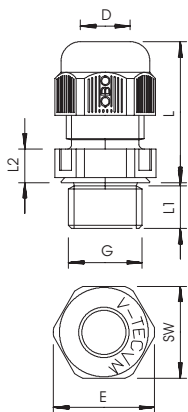

### Stamgegevens

Bestelnr.	2022864
Type	V-TEC VM16 LGR
Omschrijving 1	Wartel
Omschrijving 2	met trekbelasting IP68
Dimensie	M16
Kleur	lichtgrijs
RAL-nummer	7035
Materiaal	Polyamide
Materiaal-afk.	PA
Kleinste verkoop-eenheid (VG)	50 Stuk
Gewicht	0,64 kg/100 st.

### Technische gegevens

Afmeting E	22,00 mm
Afmeting L min.	21,50 mm
Afmeting L max.	23,50 mm
Afmeting l1	8,00 mm
Afmeting L2	5,00 mm
SW	20,00 mm
Uitvoering	recht
Soort afdichting	Dichtring
Doorbuigbescherming	<input type="checkbox"/>
Afdichtbereik D	4,50 - 10,00 mm
Afdichtbereik D	0,18 - 0,39 in
explosie veilig	<input type="checkbox"/>
Wartel voor platte kabel	<input type="checkbox"/>
Voor Ex-zone	zonder
voor Ex-zone gas	zonder
voor Ex-zone stof	zonder
moeilijk ontvlambaar	volgens VDE 0471/DIN 695 deel 2-1, testtemperatuur 650°C
Schroefdraad	M16 x 1,5
Soort schroefdraad	metrisch
Lengte schroefdraad	8,00 mm
Spoed	1,50 mm

## Technische gegevens

Nominale schroefdraadmaat	16
Glasvezelversterkt	<input type="checkbox"/>
Halogeenvrij	<input checked="" type="checkbox"/>
Inst. draaimoment	2,00 Nm
Meervoudig dichtingsinzetstuk	<input type="checkbox"/>
Met borgmoer	<input type="checkbox"/>
Slagvast	<input type="checkbox"/>
Zeskant hoekmaat	22,00 mm
Beschermingsgraad	IP68
Deelbare wartel	<input type="checkbox"/>
Temperatuurbereik	-20,00 - 65,00 °C
Treklastingsmogelijkheid	<input checked="" type="checkbox"/>