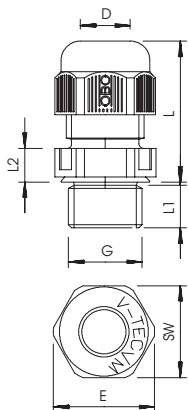

Toepassingen: van woonhuizen met kabeldozen tot industriële toepassingen in de verdelerkast. Temperatuurbereik: -20° C tot +65° C.

PA Polyamide

Stamgegevens

Bestelnr.	2022885
Type	V-TEC VM16 SW
Omschrijving 1	Wartel
Omschrijving 2	met trekbelasting IP68
Dimensie	M16
Kleur	zwart
Materiaal	Polyamide
Materiaal-afk.	PA
Kleinste verkoop-eenheid (VG)	50 Stuk
Gewicht	0,64 kg/100 st.

Technische gegevens

Afmeting E	22,00 mm
Afmeting L min.	21,50 mm
Afmeting L max.	29,00 mm
Afmeting L1	8,00 mm
Afmeting L2	5,00 mm
SW	20,00 mm
Uitvoering	recht
Soort afdichting	Dichtring
Doorbuigbescherming	<input type="checkbox"/>
Afdichtbereik D	4,50 - 10,00 mm
Afdichtbereik D	0,18 - 0,39 in
explosie veilig	<input type="checkbox"/>
Wartel voor platte kabel	<input type="checkbox"/>
Voor Ex-zone	zonder
voor Ex-zone gas	zonder
voor Ex-zone stof	zonder
moelijk ontvlambaar	volgens VDE 0471/DIN 695 deel 2-1, testtemperatuur 650°C
Schroefdraad	M16 x 1,5
Soort schroefdraad	metrisch
Lengte schroefdraad	8,00 mm
Spoed	1,50 mm
Nominale schroefdraadmaat	16

Technisch specificatieblad

Dopmoerwartel, metrische schroefdraad, zwart

Artikelnr. 2022885

Technische gegevens

Glasvezelversterkt	<input type="checkbox"/>
Halogeenvrij	<input checked="" type="checkbox"/>
Inst. draaimoment	2,00 Nm
Meervoudig dichtingsinzetstuk	<input type="checkbox"/>
Met borgmoer	<input type="checkbox"/>
Slagvast	<input type="checkbox"/>
Zeskant hoekmaat	22,00 mm
Beschermingsgraad	IP68
Deelbare wartel	<input type="checkbox"/>
Temperatuurbereik	-20,00 - 65,00 °C
Treklastingsmogelijkheid	<input checked="" type="checkbox"/>