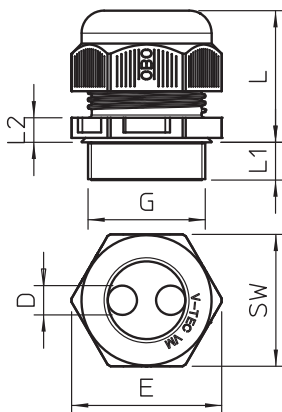

Technisch specificatieblad

Dopmoerwartel, metrische schroefdraad met
meervoudig dichtingsinzetstuk, lichtgrijs
Artikelnr. 2022112

De snelste en handigste manier om trekbelasting en dichtheid te bieden met kabelwartels op aansluitdozen en behuizingen: de beproefde V-TEC VM-kabelwartels van OBO. Met de geïntegreerde afdichtlip en de speciale OBO lamellentechiek wordt de beschermingsgraad IP68 bereikt. Trekbelasting en dichtheid zijn getest volgens NEN-EN-IEC 62444. Met metrische schroefdraad. Eenmaal vastgeschroefd, houdt de installatie voor eeuwig; de optimale schroefdraadaanpassing met de juiste uitzetting zorgt voor permanente trillingsvastheid. Toepassingen: van woonhuizen met kabeldozen tot industriële toepassingen in de verdelerkast. Temperatuurbereik: -20° C tot +65° C.

PA Polyamide

Stamgegevens

Bestelnr.	2022112
Type	V-TEC VM20 4x5
Omschrijving 1	Wartel
Omschrijving 2	met meerv. afdichtingsstuk
Dimensie	M20
Kleur	lichtgrijs
Materiaal	Polyamide
Materiaal-afk.	PA
Kleinste verkoop-eenheid (VG)	50 Stuk
Gewicht	0,86 kg/100 st.

Technische gegevens

Afmeting D	5,00 mm
Afmeting E	27,00 mm
Afmeting L min.	23,50 mm
Afmeting L max.	30,50 mm
Afmeting l1	10,00 mm
Afmeting L2	6,00 mm
SW	24,00 mm
Aantal boringen	4
Uitvoering	recht
Soort afdichting	Dichtring
Doorbuigbescherming	<input type="checkbox"/>
explosie veilig	<input type="checkbox"/>
Wartel voor platte kabel	<input type="checkbox"/>
Voor Ex-zone	zonder
voor Ex-zone gas	zonder
voor Ex-zone stof	zonder
moelijk ontvlambaar	volgens VDE 0471/DIN 695 deel 2-1, testtemperatuur 650°C
Schroefdraad	M20 x 1,5
Soort schroefdraad	metrisch
Lengte schroefdraad	10,00 mm
Spoed	1,50 mm
Nominale schroefdraadmaat	20