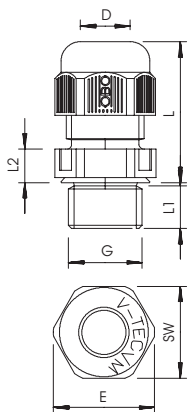

### Stamgegevens

Bestelnr.	2022866
Type	V-TEC VM20 LGR
Omschrijving 1	Wartel
Omschrijving 2	met trekcontasting IP68
Dimensie	M20
Kleur	lichtgrijs
RAL-nummer	7035
Materiaal	Polyamide
Materiaal-afk.	PA
Kleinste verkoop-eenheid (VG)	50 Stuk
Gewicht	0,86 kg/100 st.

### Technische gegevens

Afmeting E	27,00 mm
Afmeting L min.	23,50 mm
Afmeting L max.	30,50 mm
Afmeting l1	9,00 mm
Afmeting L2	5,00 mm
SW	24,00 mm
Uitvoering	recht
Soort afdichting	Dichtring
Doorbuigbescherming	<input type="checkbox"/>
Afdichtbereik D	6,00 - 13,00 mm
Afdichtbereik D	0,24 - 0,51 in
explosie veilig	<input type="checkbox"/>
Wartel voor platte kabel	<input type="checkbox"/>
Voor Ex-zone	zonder
voor Ex-zone gas	zonder
voor Ex-zone stof	zonder
moeilijk ontvlambaar	volgens VDE 0471/DIN 695 deel 2-1, testtemperatuur 650°C
Schroefdraad	M20 x 1,5
Soort schroefdraad	metrisch
Lengte schroefdraad	10,00 mm
Spoed	1,50 mm

## Technische gegevens

Nominale schroefdraadmaat	20
Glasvezelversterkt	<input type="checkbox"/>
Halogeenvrij	<input checked="" type="checkbox"/>
Inst. draaimoment	3,80 Nm
Meervoudig dichtingsinzetstuk	<input type="checkbox"/>
Met borgmoer	<input type="checkbox"/>
Slagvast	<input type="checkbox"/>
Zeskant hoekmaat	27,00 mm
Beschermingsgraad	IP68
Deelbare wartel	<input type="checkbox"/>
Temperatuurbereik	-20,00 - 65,00 °C
Treklastingsmogelijkheid	<input checked="" type="checkbox"/>