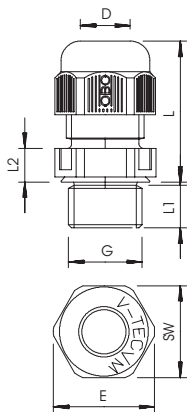

Toepassingen: van woonhuizen met kabeldozen tot industriële toepassingen in de verdelerkast. Temperatuurbereik: -20° C tot +65° C.

PA Polyamide

Stamgegevens

Bestelnr.	2022889
Type	V-TEC VM25 SW
Omschrijving 1	Wartel
Omschrijving 2	met trekcontasting IP68
Dimensie	M25
Kleur	zwart
Materiaal	Polyamide
Materiaal-afk.	PA
Kleinste verkoop-eenheid (VG)	25 Stuk
Gewicht	1,36 kg/100 st.

Technische gegevens

Afmeting E	32,00 mm
Afmeting L min.	26,00 mm
Afmeting L max.	35,00 mm
Afmeting L1	10,00 mm
Afmeting L2	6,00 mm
SW	29,00 mm
Uitvoering	recht
Soort afdichting	Dichtring
Doorbuigbescherming	<input type="checkbox"/>
Afdichtbereik D	9,00 - 17,00 mm
Afdichtbereik D	0,35 - 0,67 in
explosie veilig	<input type="checkbox"/>
Wartel voor platte kabel	<input type="checkbox"/>
Voor Ex-zone	zonder
voor Ex-zone gas	zonder
voor Ex-zone stof	zonder
moelijk ontvlambaar	volgens VDE 0471/DIN 695 deel 2-1, testtemperatuur 650°C
Schroefdraad	M25 x 1,5
Soort schroefdraad	metrisch
Lengte schroefdraad	10,00 mm
Spoed	1,50 mm
Nominale schroefdraadmaat	25

Technisch specificatieblad

Dopmoerwartel, metrische schroefdraad, zwart

Artikelnr. 2022889

Technische gegevens

Glasvezelversterkt	<input type="checkbox"/>
Halogeenvrij	<input checked="" type="checkbox"/>
Inst. draaimoment	5,00 Nm
Meervoudig dichtingsinzetstuk	<input type="checkbox"/>
Met borgmoer	<input type="checkbox"/>
Slagvast	<input type="checkbox"/>
Zeskant hoekmaat	32,00 mm
Beschermingsgraad	IP68
Deelbare wartel	<input type="checkbox"/>
Temperatuurbereik	-20,00 - 65,00 °C
Treklastingsmogelijkheid	<input checked="" type="checkbox"/>