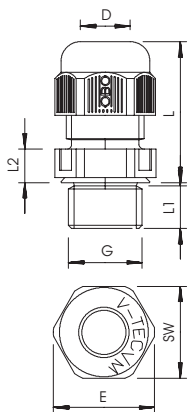

Toepassingen: van woonhuizen met kabeldozen tot industriële toepassingen in de verdelerkast. Temperatuurbereik: -20° C tot +65° C.

PA Polyamide

Stamgegevens

Bestelnr.	2022870
Type	V-TEC VM32 LGR
Omschrijving 1	Wartel
Omschrijving 2	met trekcontasting IP68
Dimensie	M32
Kleur	lichtgrijs
RAL-nummer	7035
Materiaal	Polyamide
Materiaal-afk.	PA
Kleinste verkoop-eenheid (VG)	20 Stuk
Gewicht	2,24 kg/100 st.

Technische gegevens

Afmeting E	41,00 mm
Afmeting L min.	29,00 mm
Afmeting L max.	40,00 mm
Afmeting l1	11,00 mm
Afmeting L2	6,00 mm
SW	36,00 mm
Uitvoering	recht
Soort afdichting	Dichtring
Doorbuigbescherming	<input type="checkbox"/>
Afdichtbereik D	15,00 - 21,00 mm
Afdichtbereik D	0,59 - 0,83 in
explosie veilig	<input type="checkbox"/>
Wartel voor platte kabel	<input type="checkbox"/>
Voor Ex-zone	zonder
voor Ex-zone gas	zonder
voor Ex-zone stof	zonder
moeilijk ontvlambaar	volgens VDE 0471/DIN 695 deel 2-1, testtemperatuur 650°C
Schroefdraad	M32 x 1,5
Soort schroefdraad	metrisch
Lengte schroefdraad	11,00 mm
Spoed	1,50 mm

Technisch specificatieblad

Dopmoerwartel, metrische schroefdraad, lichtgrijs

Artikelnr. 2022870

Technische gegevens

Nominale schroefdraadmaat	32
Glasvezelversterkt	<input type="checkbox"/>
Halogeenvrij	<input checked="" type="checkbox"/>
Inst. draaimoment	7,50 Nm
Meervoudig dichtingsinzetstuk	<input type="checkbox"/>
Met borgmoer	<input type="checkbox"/>
Slagvast	<input type="checkbox"/>
Zeskant hoekmaat	41,00 mm
Beschermingsgraad	IP68
Deelbare wartel	<input type="checkbox"/>
Temperatuurbereik	-20,00 - 65,00 °C
Treklastingsmogelijkheid	<input checked="" type="checkbox"/>